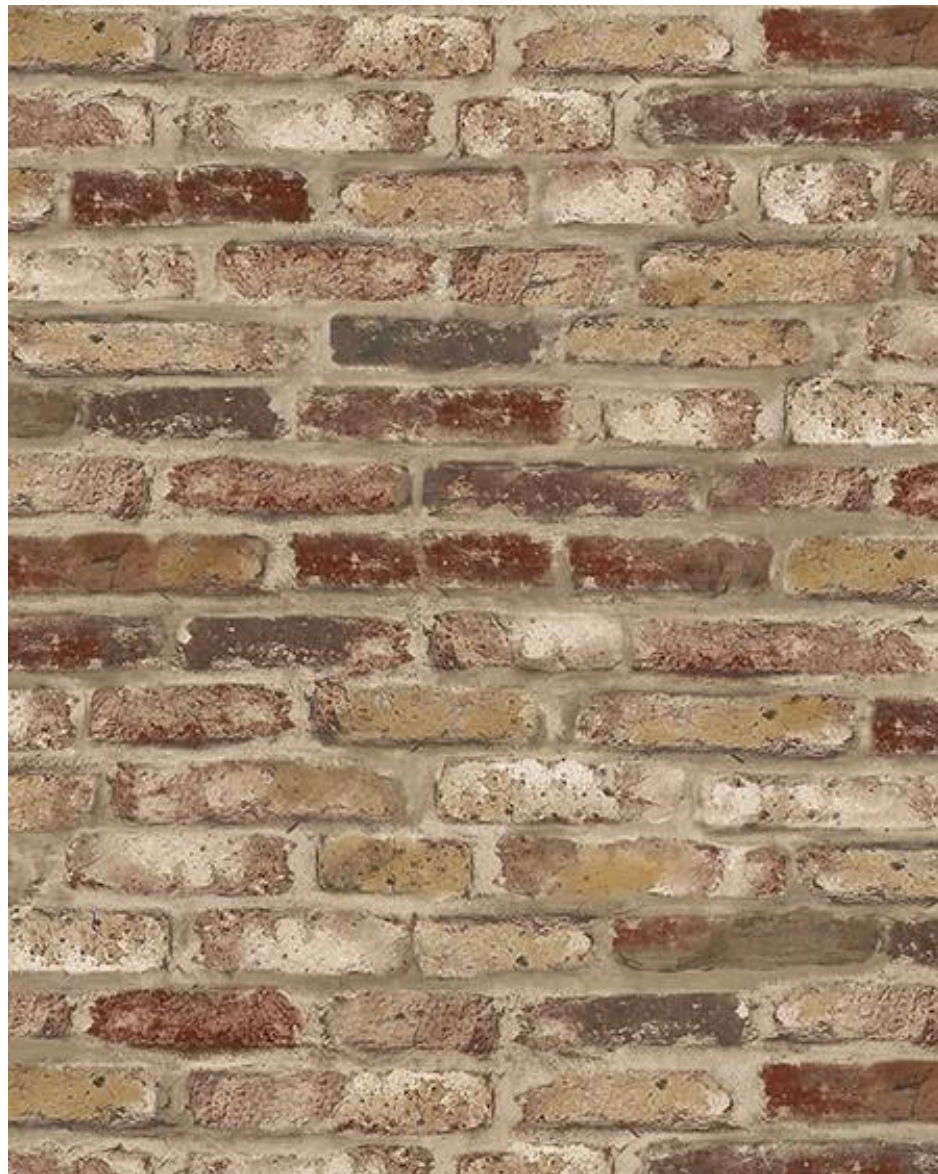

Ref. td30205

MEDIDA

10.05 m x 0.52

Rep. 68.6 cm

Entrega:

15 Días H.