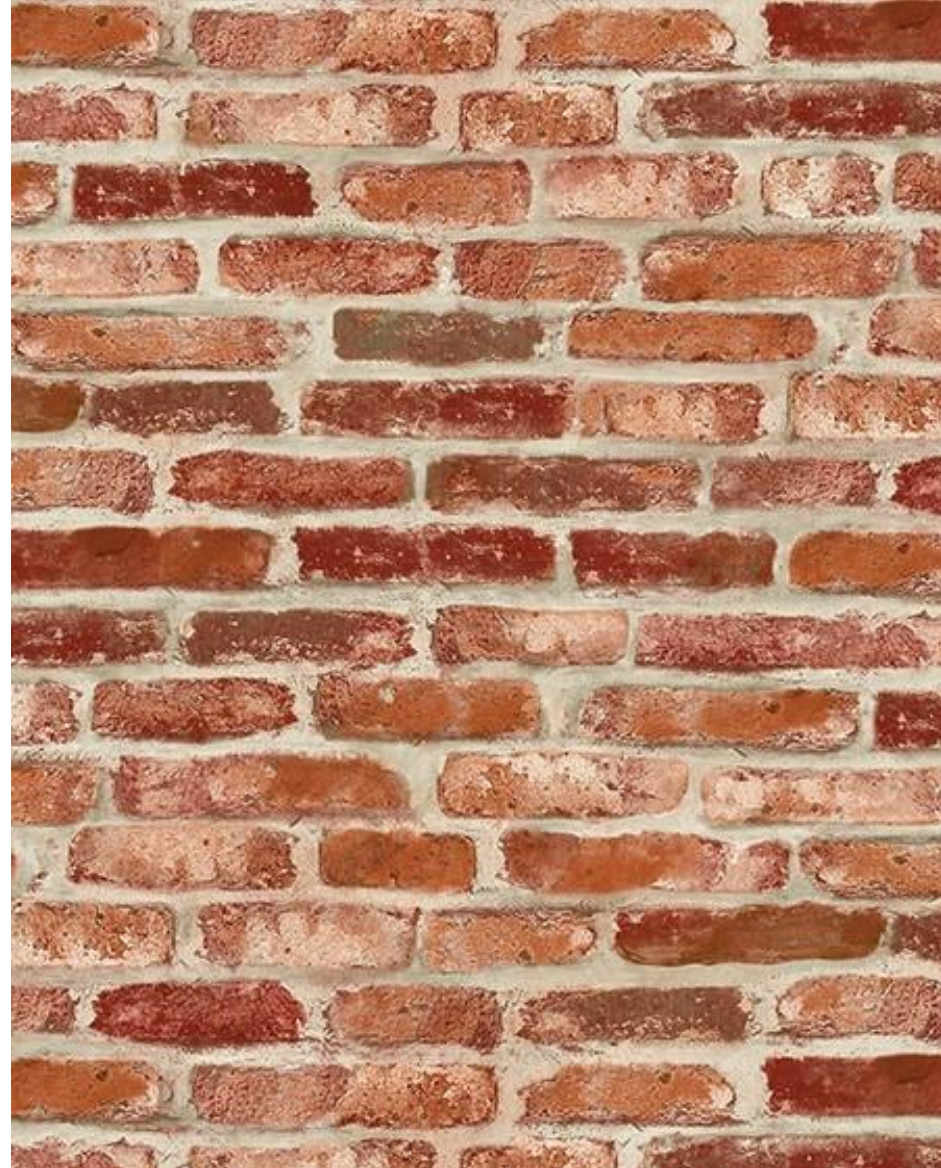

Rep. 26.5 cm

**Entrega:
15 Días H.**

Ref. td30201

MEDIDA

10.05 m x 0.52

Rep. 68.6 cm

**Entrega:
15 Días H.**

Td30201