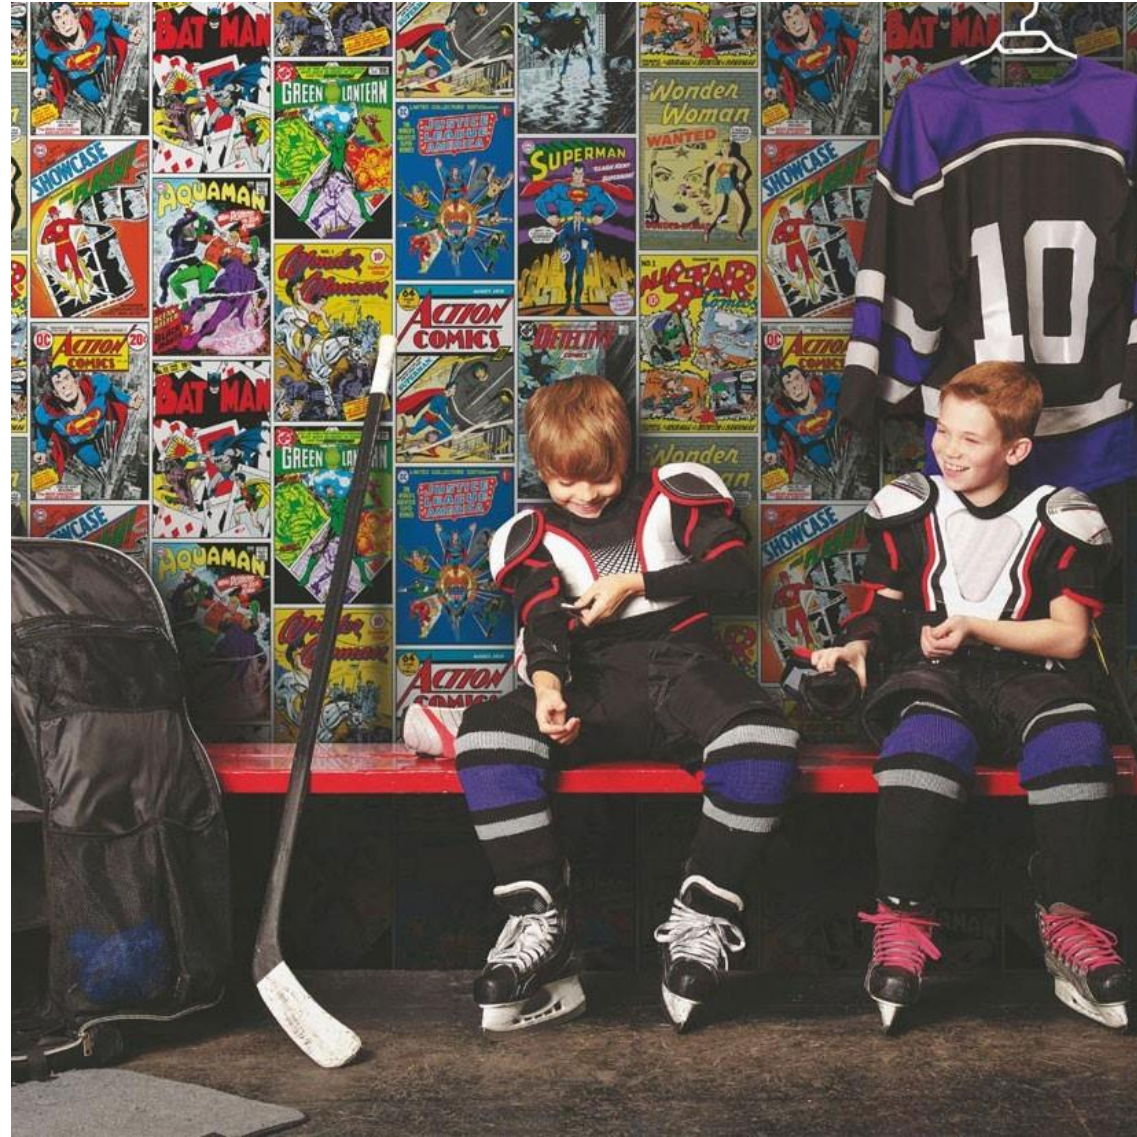

MEDIDA

10 m x 1.06

Rep. 53 cm

Entrega Inmediata

REF: 8922-1

INSTALADO

Ref. 8922-2

MEDIDA