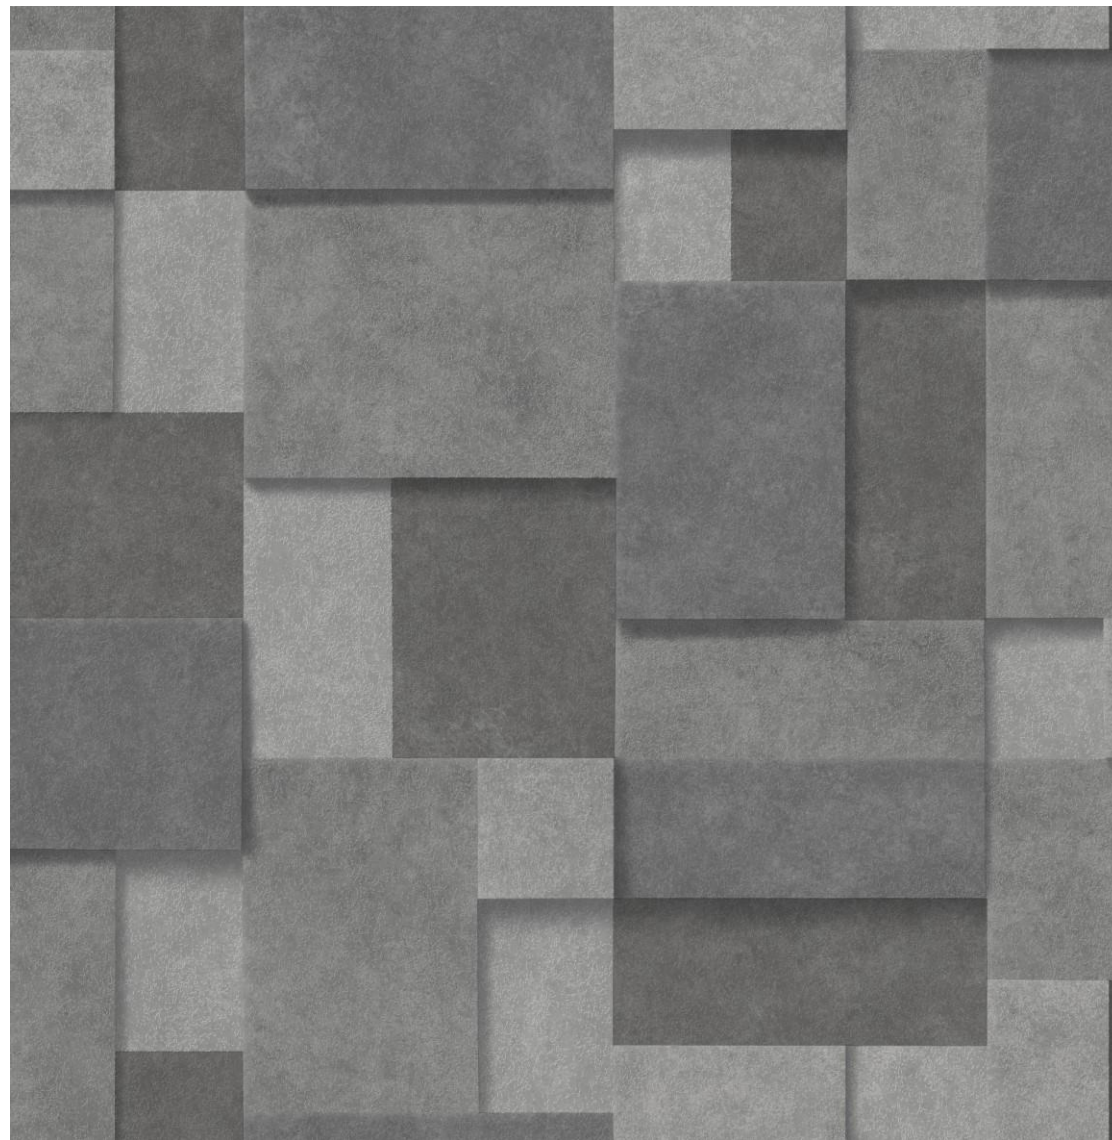

Ref. FD25354

MEDIDA

10.05 m x 0.52

Rep. 53/26.5 cm

Entrega
inmediata