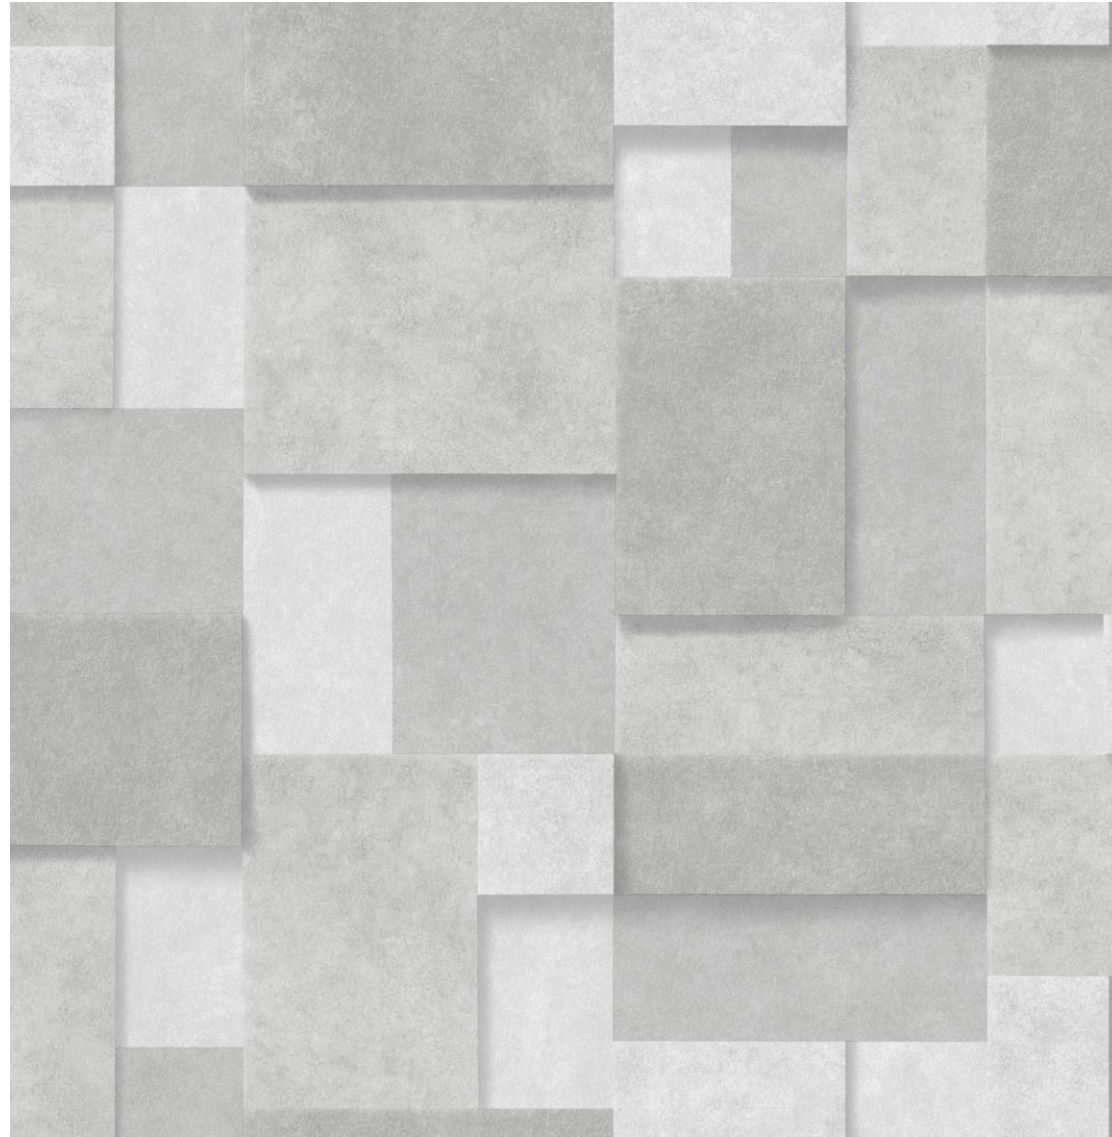

Ref. FD25353

MEDIDA

10.05 m x 0.52

Rep. 53/26.5 cm

Entrega
inmediata