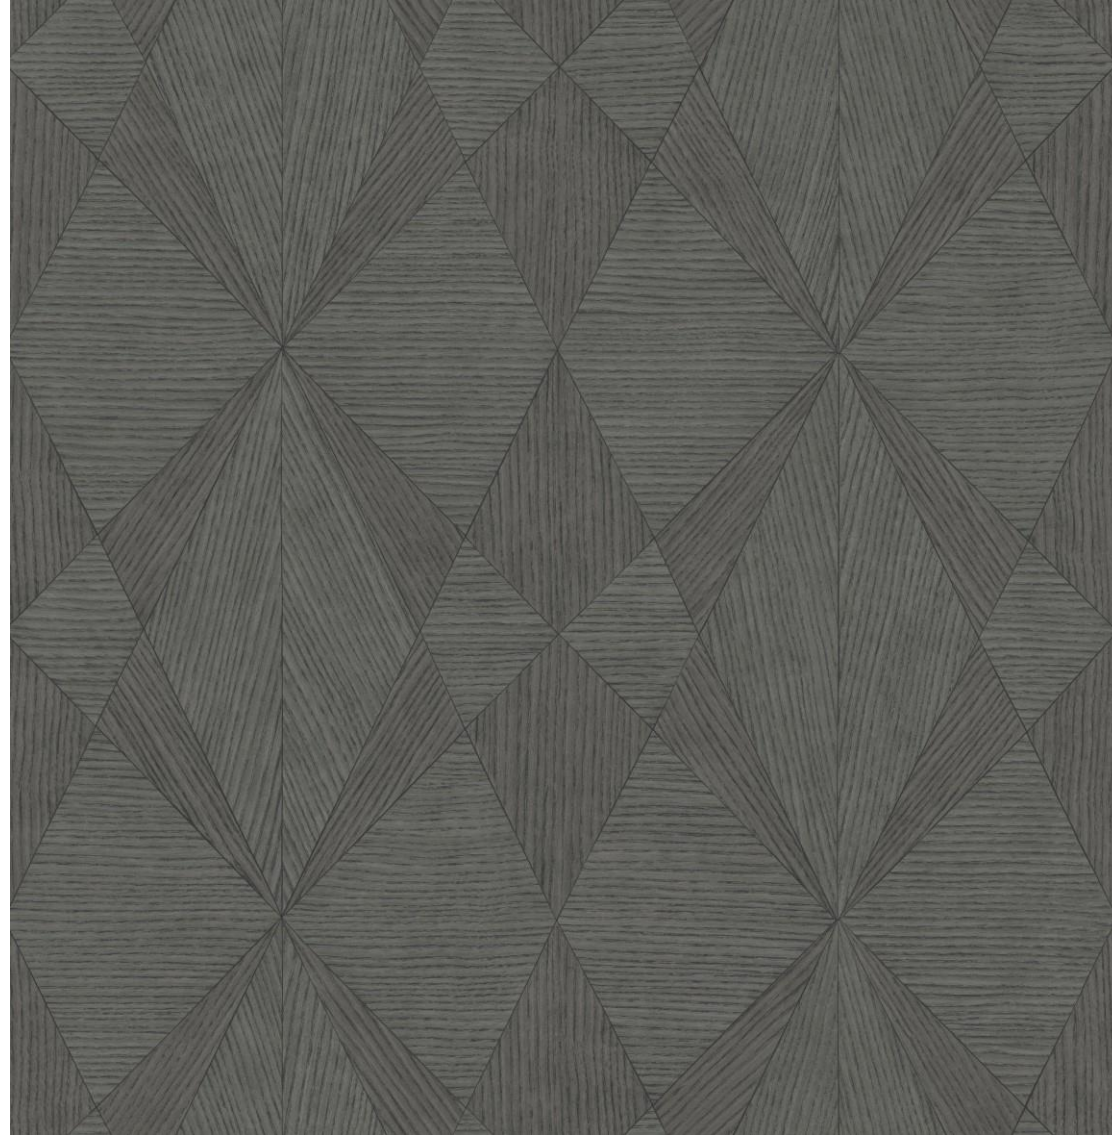

Ref. FD25334

MEDIDA

10.05 m x 0.52

Rep. 53 cm

**Entrega
inmediata**