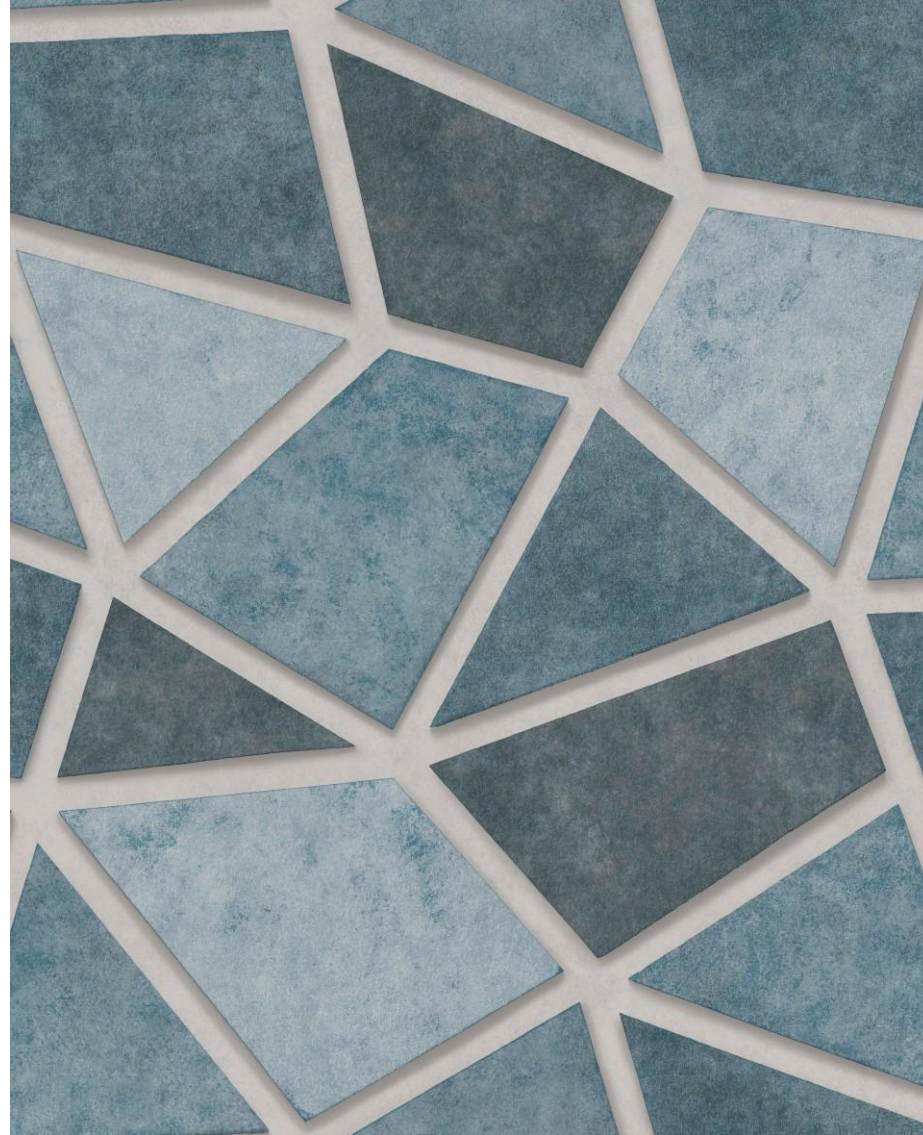

Ref. FD25350

MEDIDA

10.05 m x 0.52

Rep. 53/26.5 cm

Entrega
inmediata