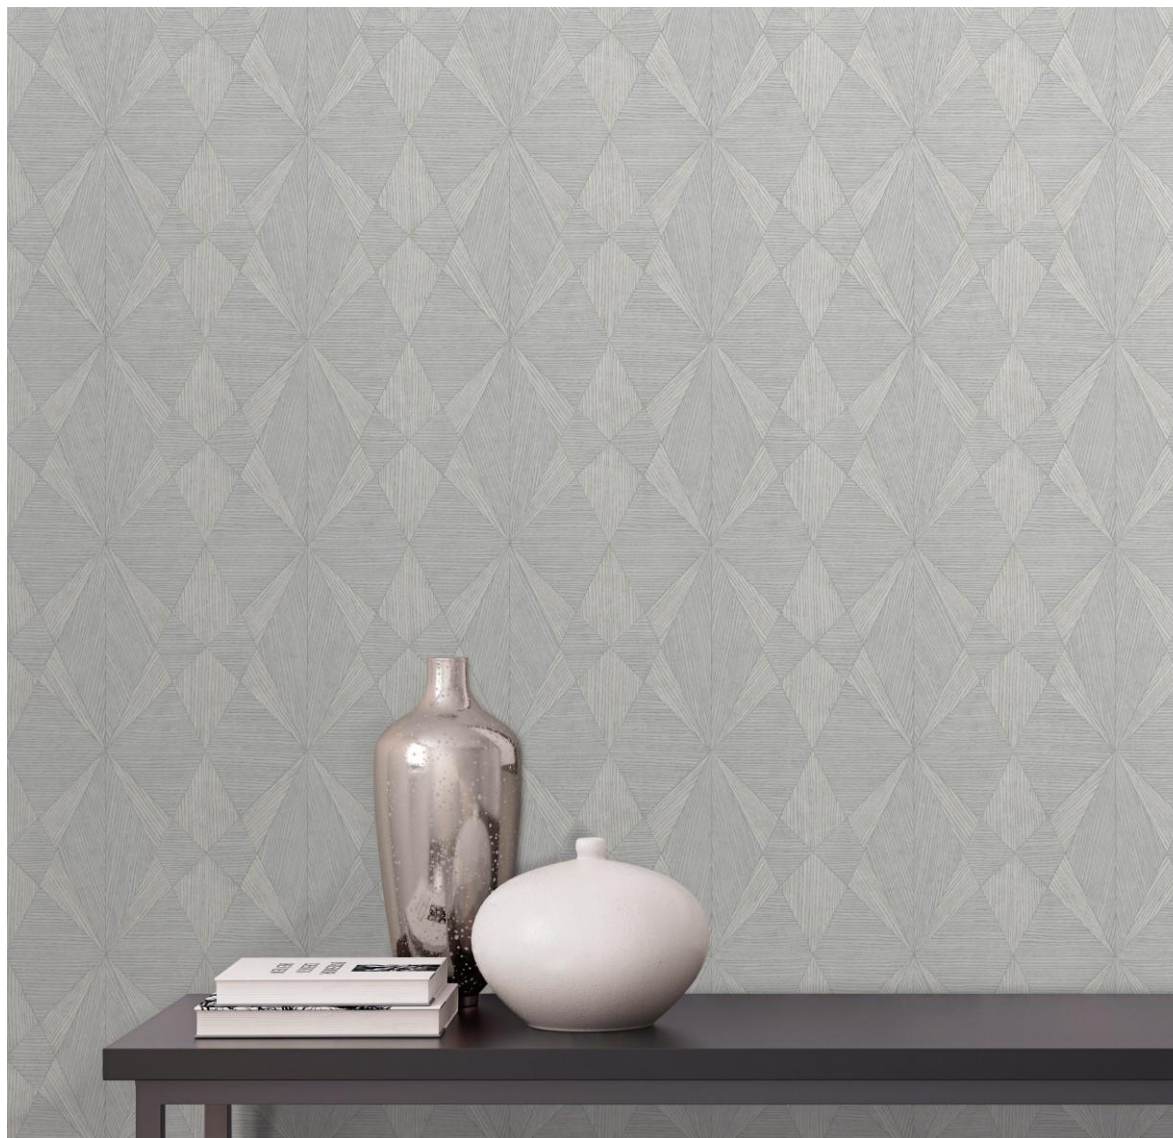

REF: FD25333

INSTALADO