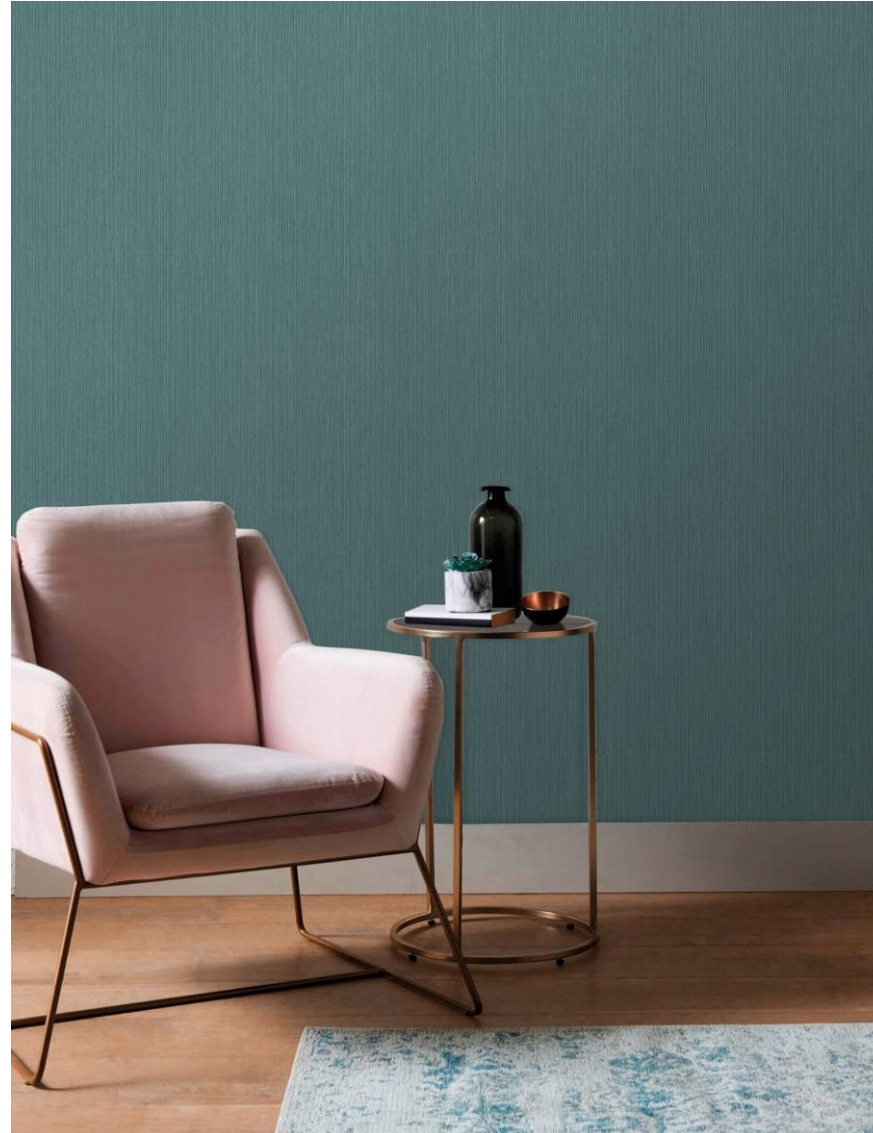

10.05 m x 0.52

Rep. 0 cm

Entrega
inmediata

REF: FD25336

INSTALADO

Ref. FD25337

MEDIDA

10.05 m x 0.52