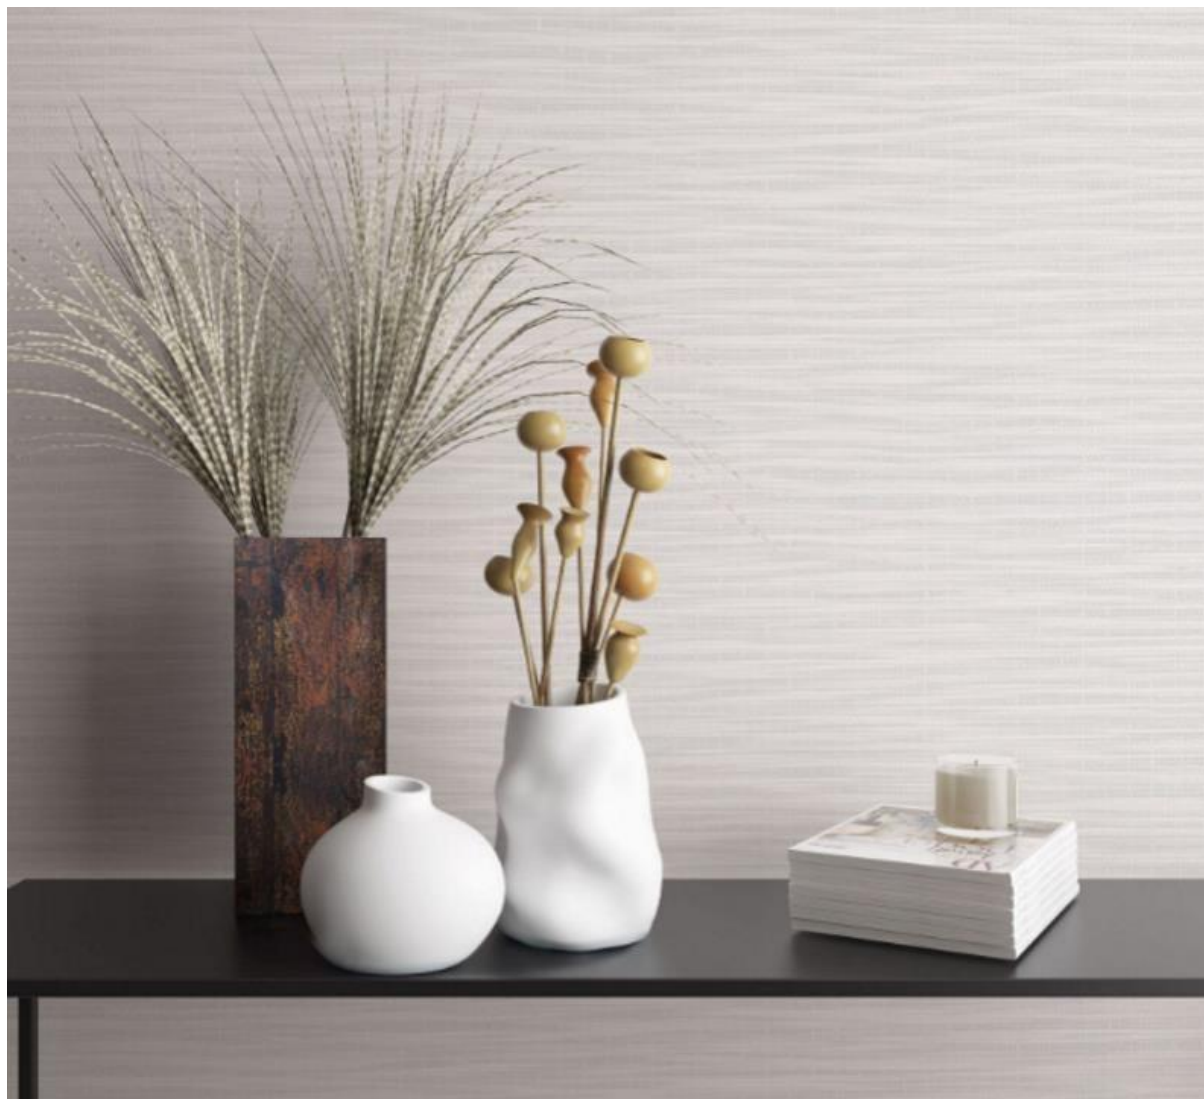

Ref. 33322
INSTALADO