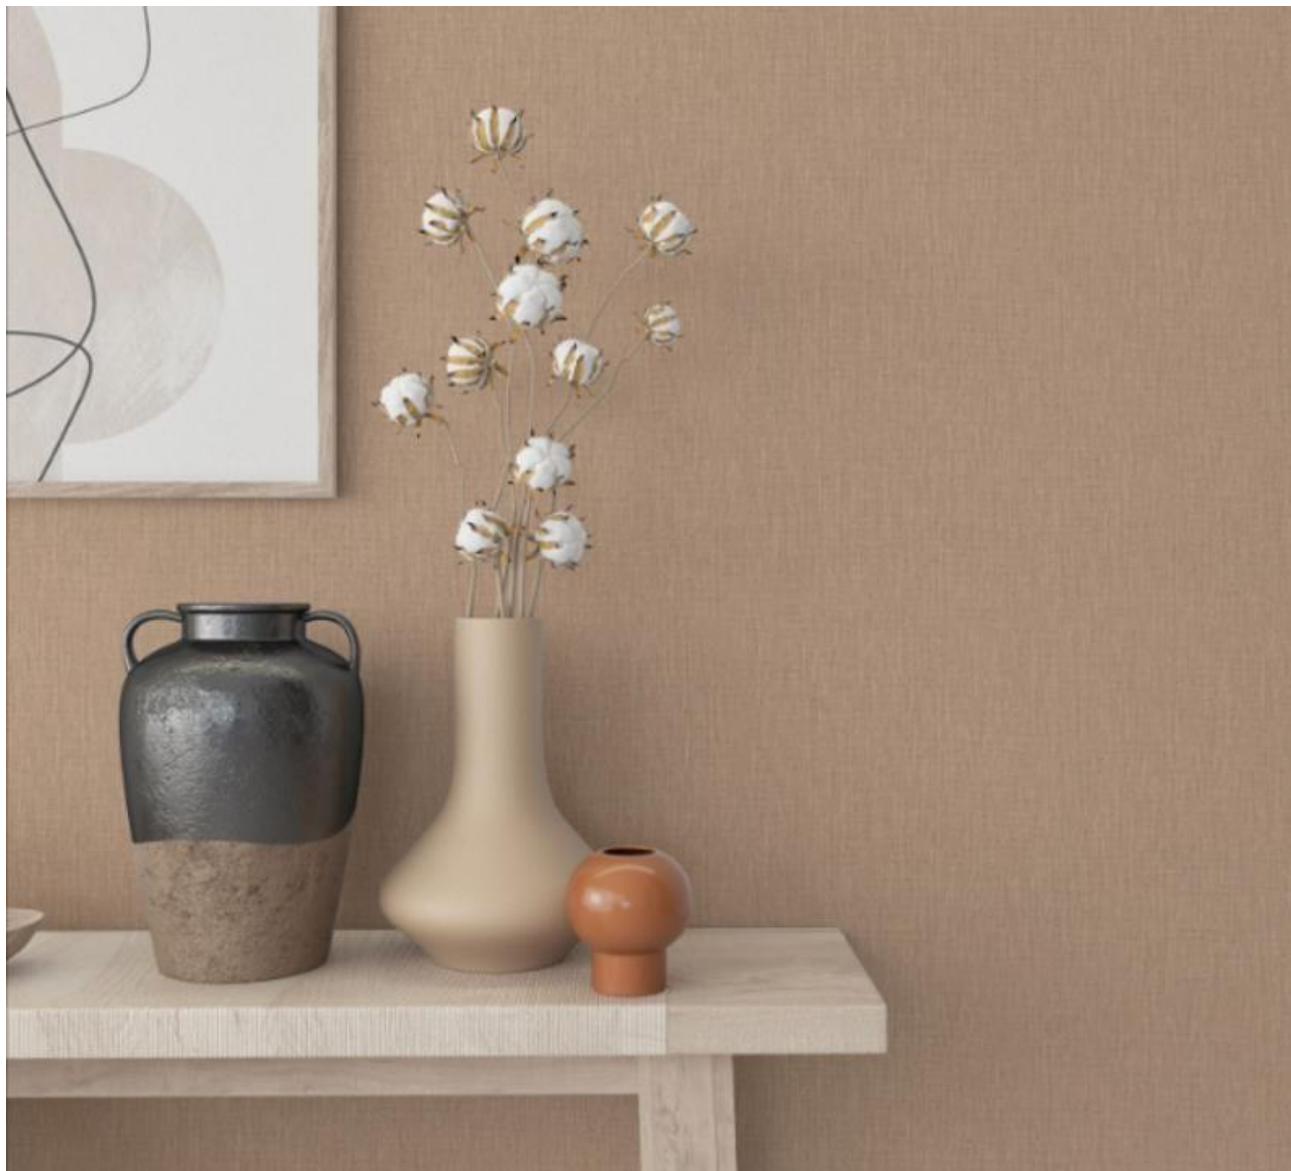

Ref. 33965
INSTALADO