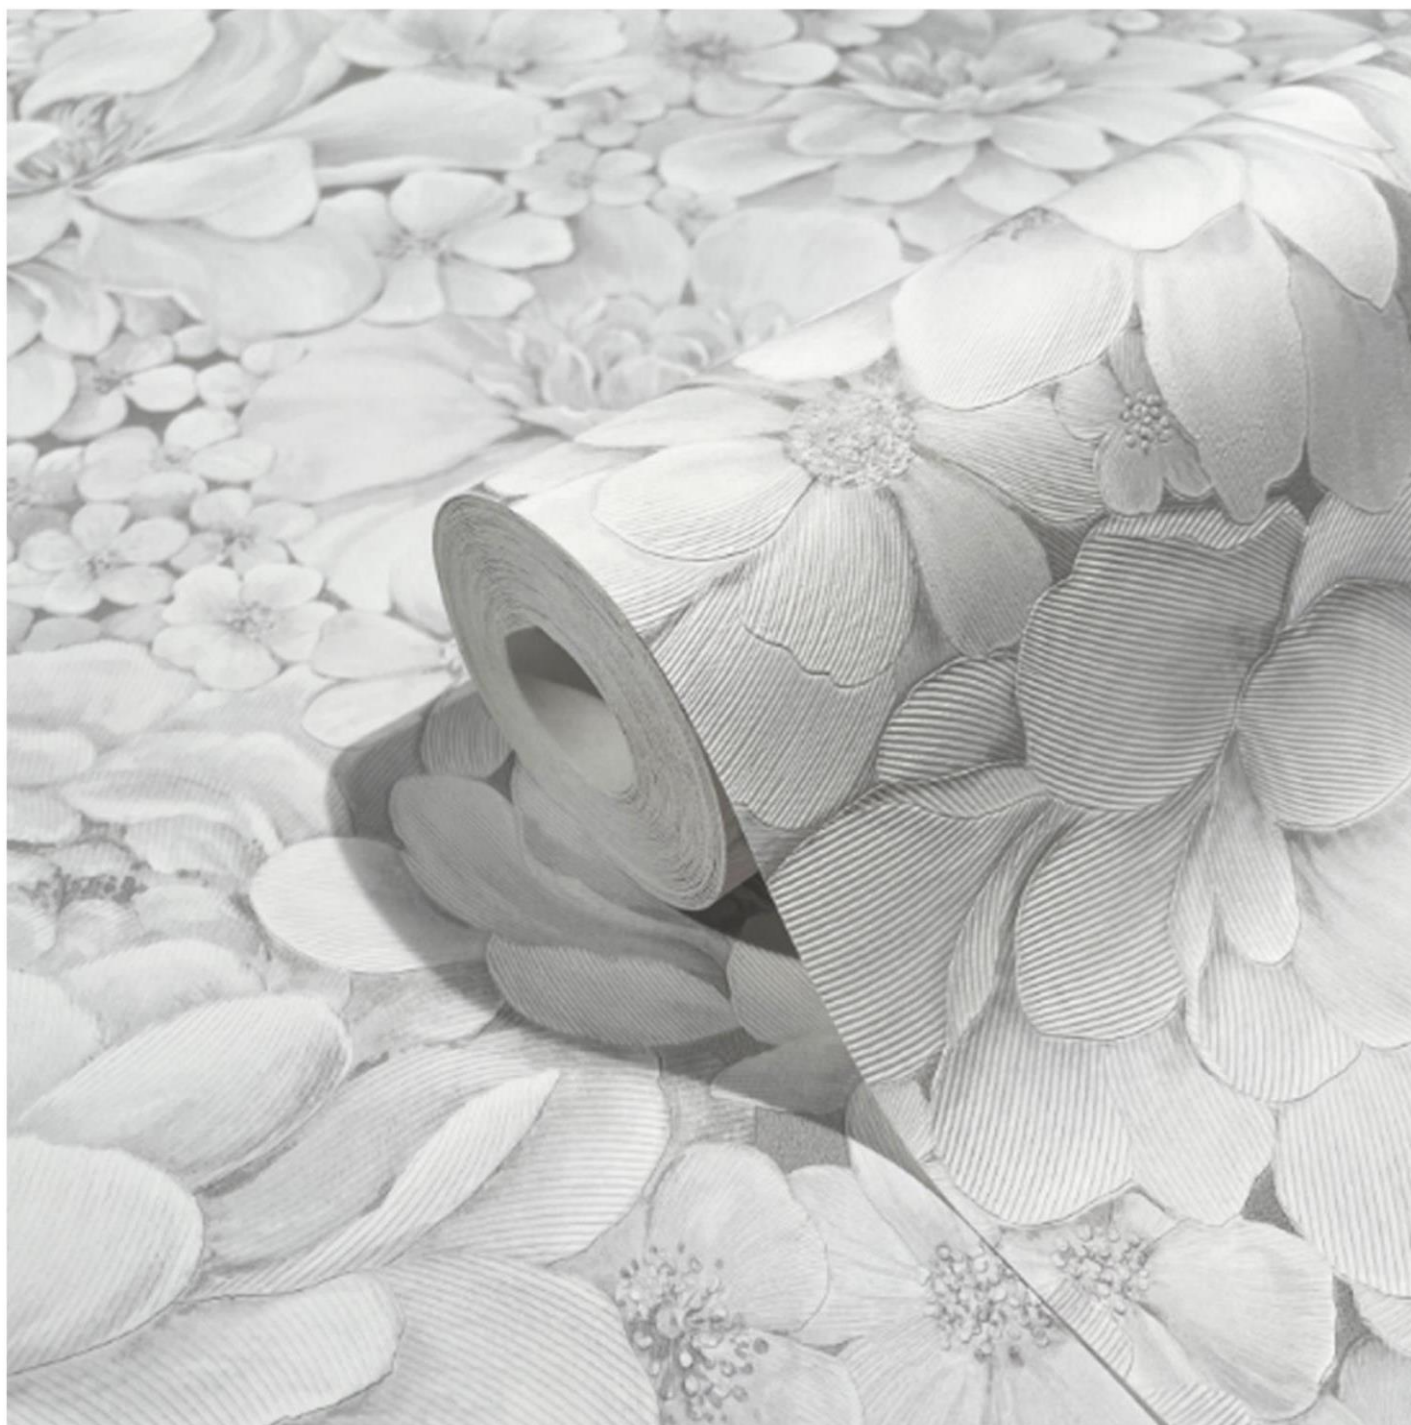

10.05 m x 0.53

Rep. 64/32 cm

**Entrega
Inmediata**

Super-lavable

Buena resistencia
a la luz

Encolar en la pared

Case saltado

Fácil de arrancar en seco