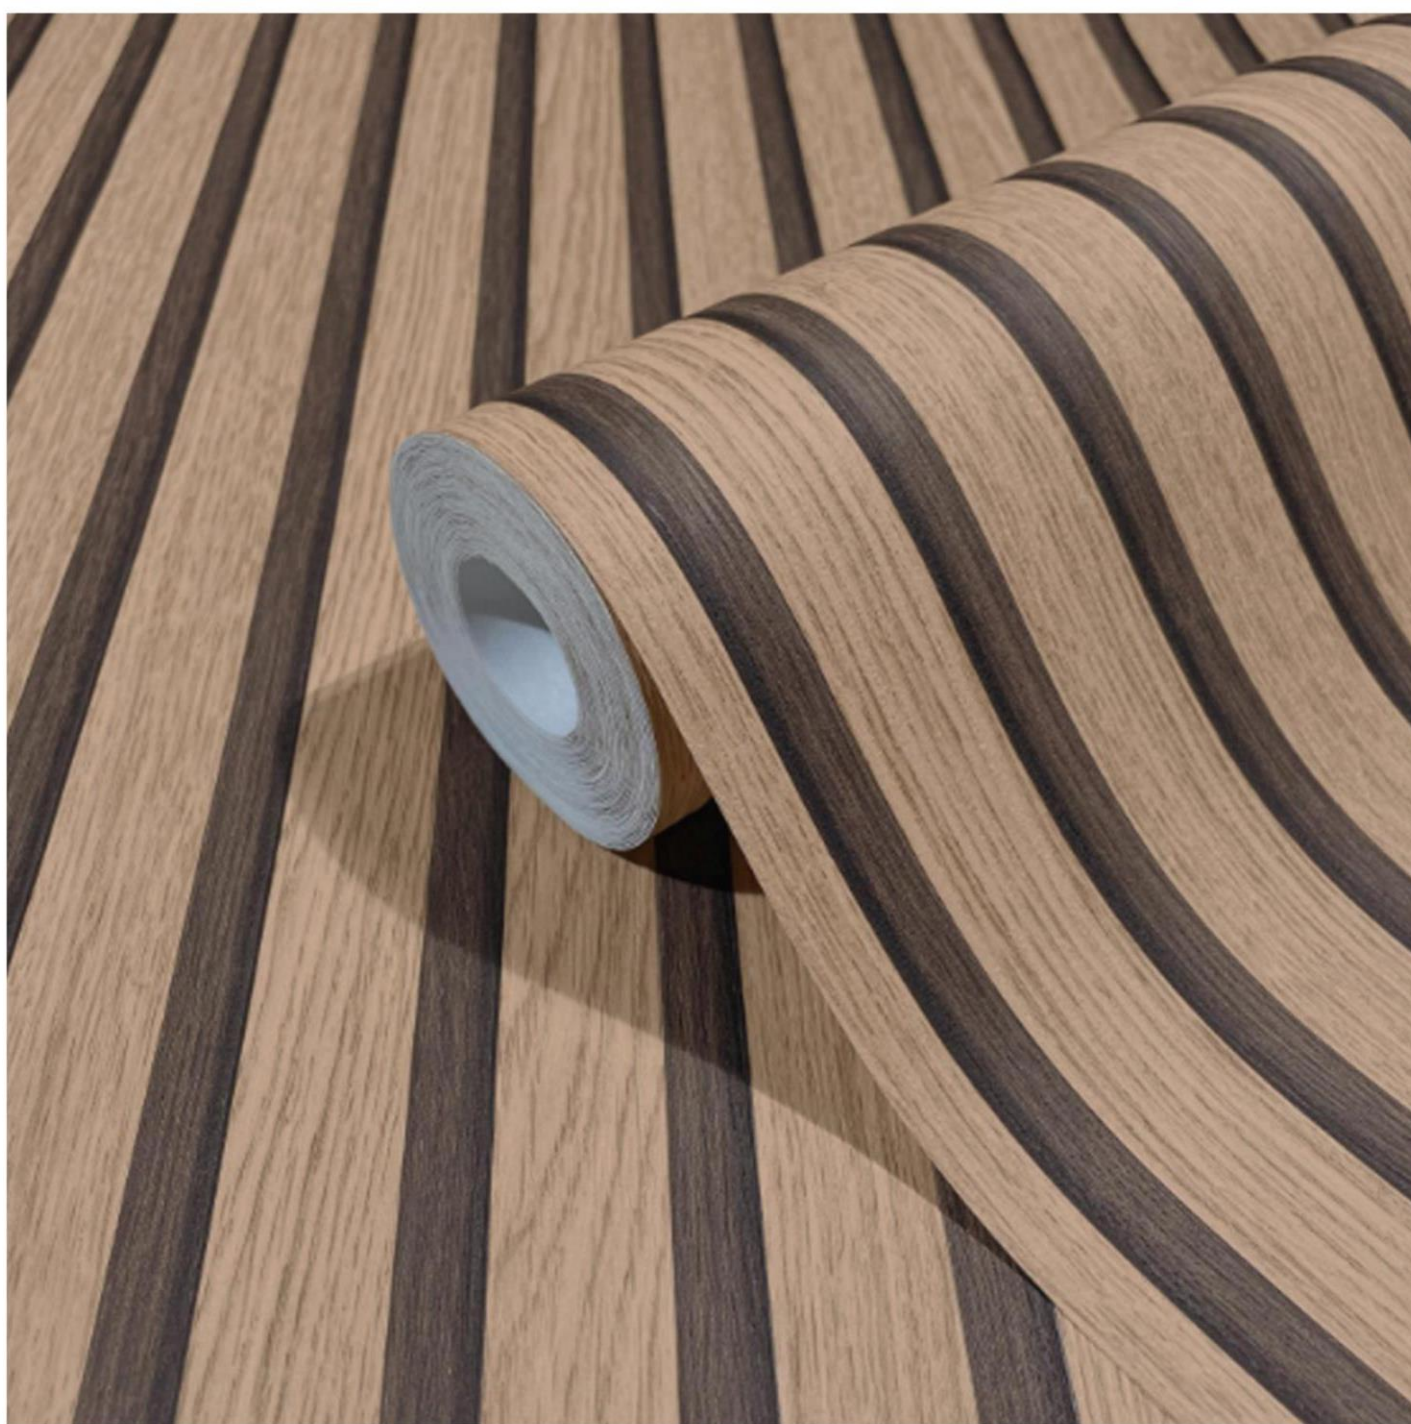

Ref. 33960

MEDIDA

10.05 m x 0.53

Rep. 0 cm

**Entrega
Inmediata**

Super-lavable

Buena resistencia
a la luz

Encolar en la pared

Case libre

Fácil de arrancar en seco