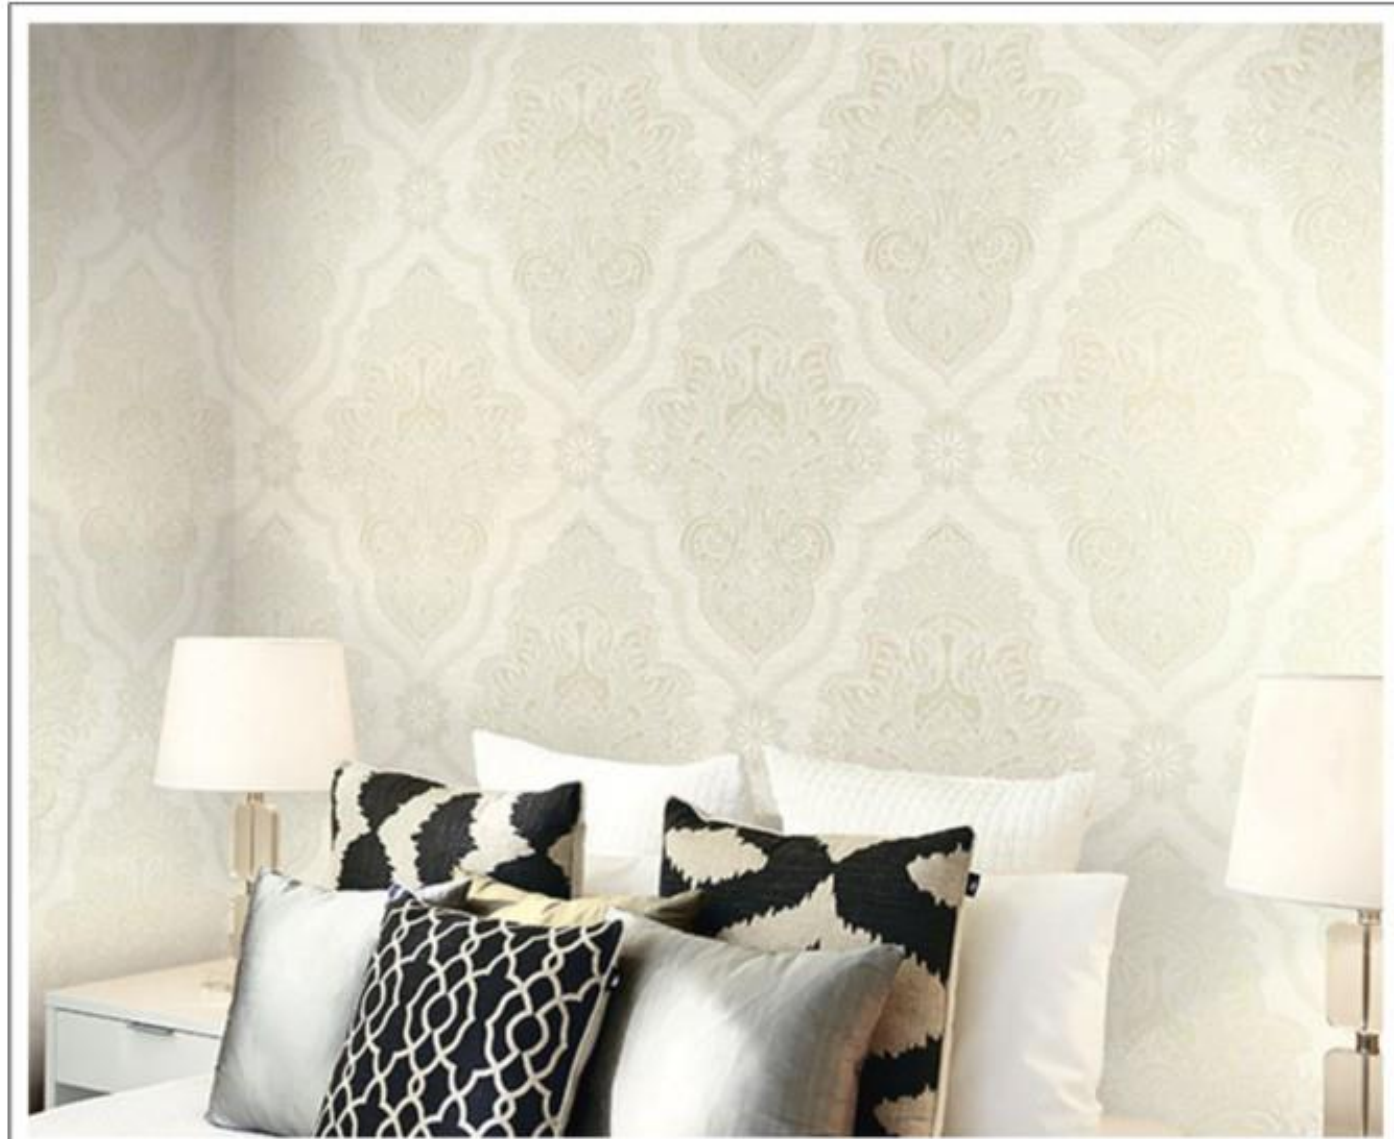

REF: cr32905

INSTALADO