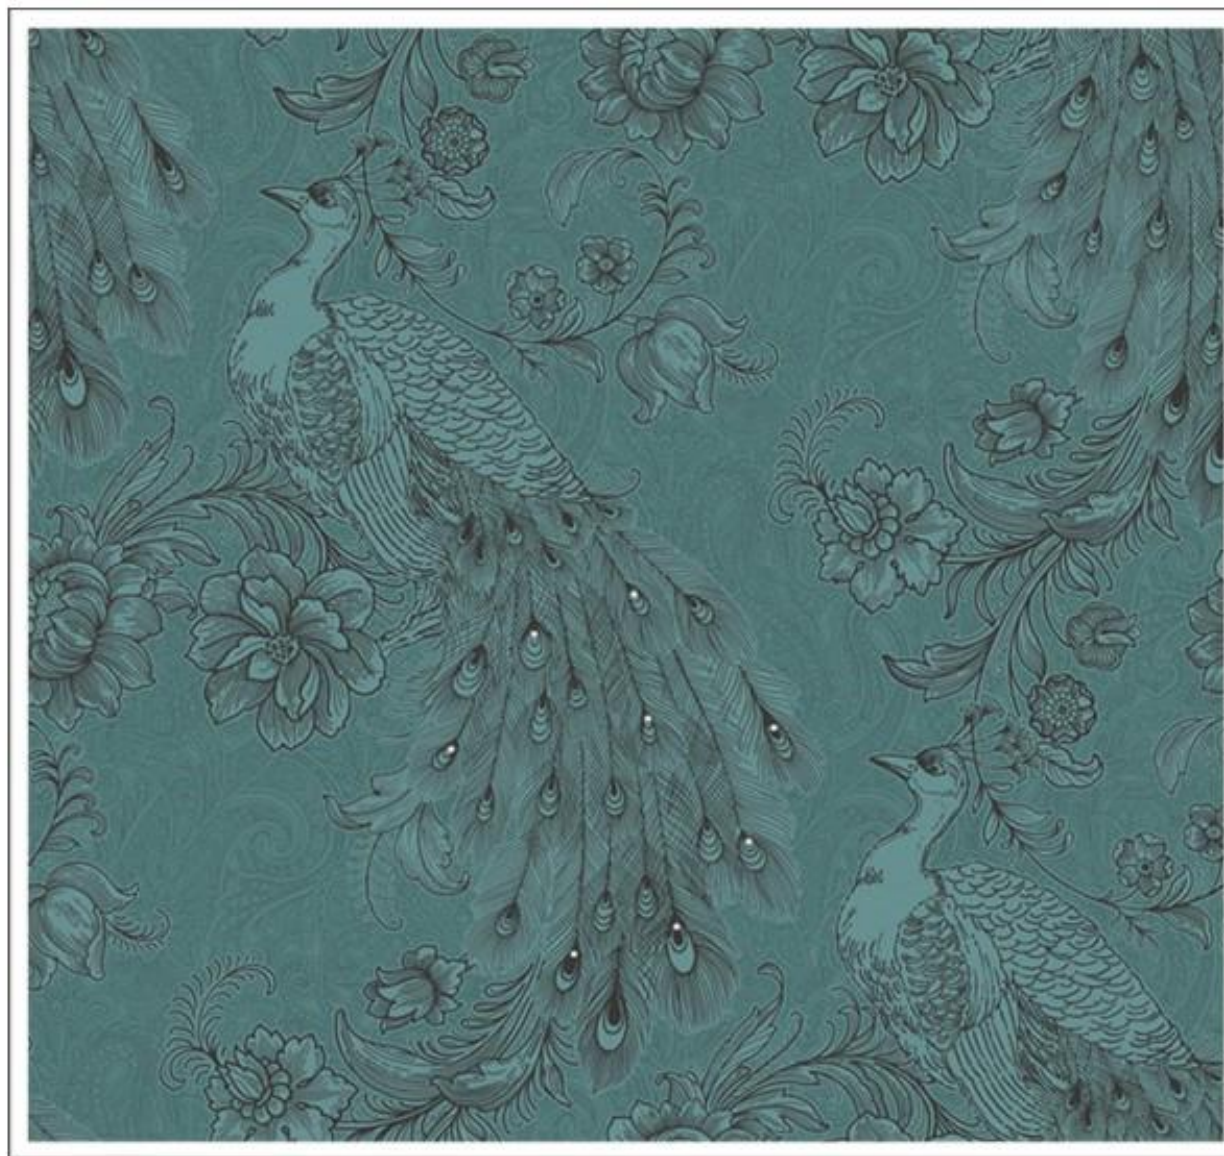

Ref. cr32500

MEDIDA

8.23 m x 0.68

Grupo D

Rep. 64 cm

Entrega 20 días

Hábiles