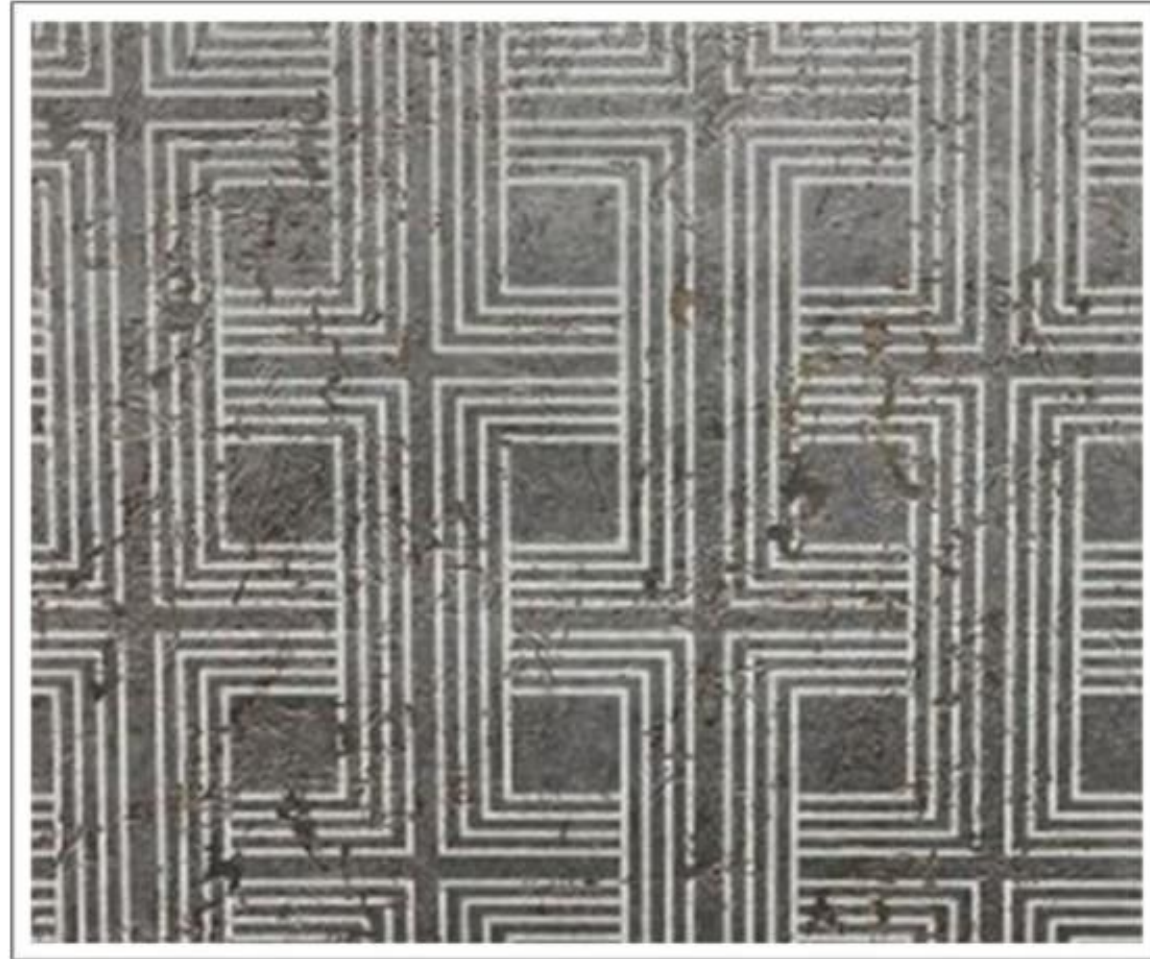

Ref.
aw73700
MEDIDA
7.32 m x 0.91
Grupo D
Rep. 18.29 cm
Entrega
inmediata