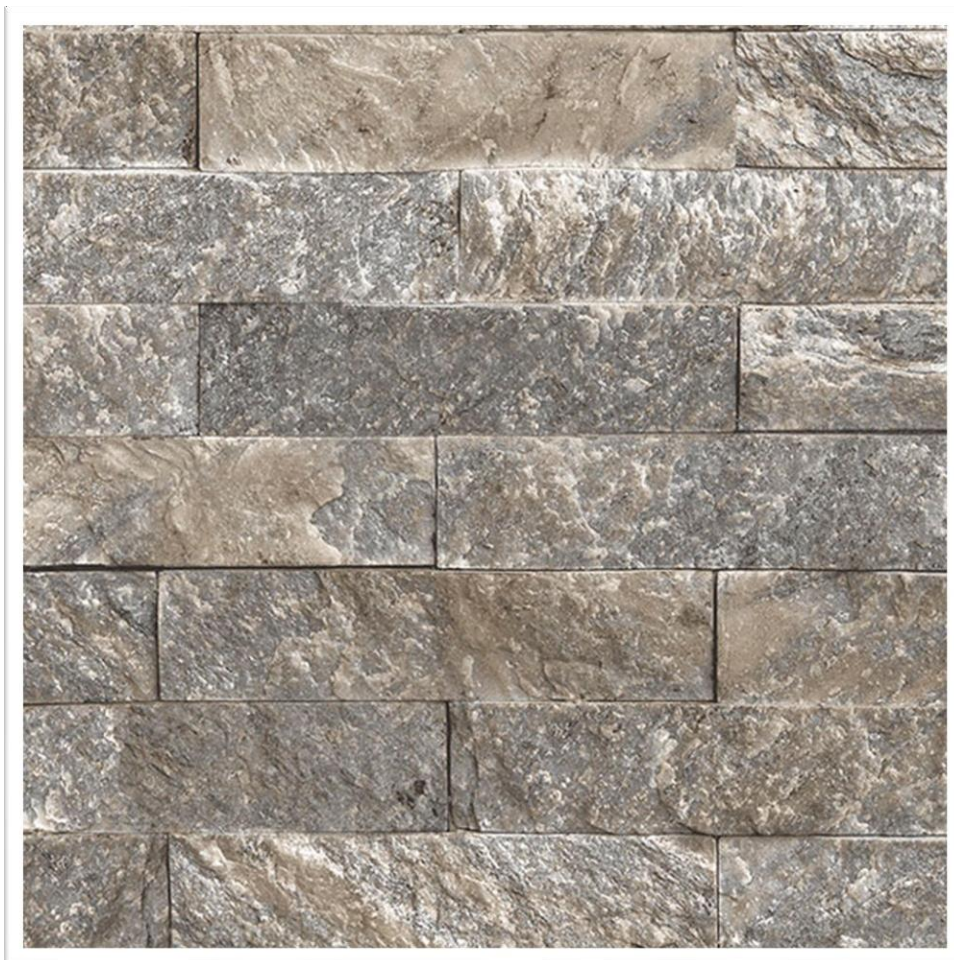

Ref.CK36623

MEDIDA

10 m x 0.52

Rep. 53 cm

Entrega
inmediata