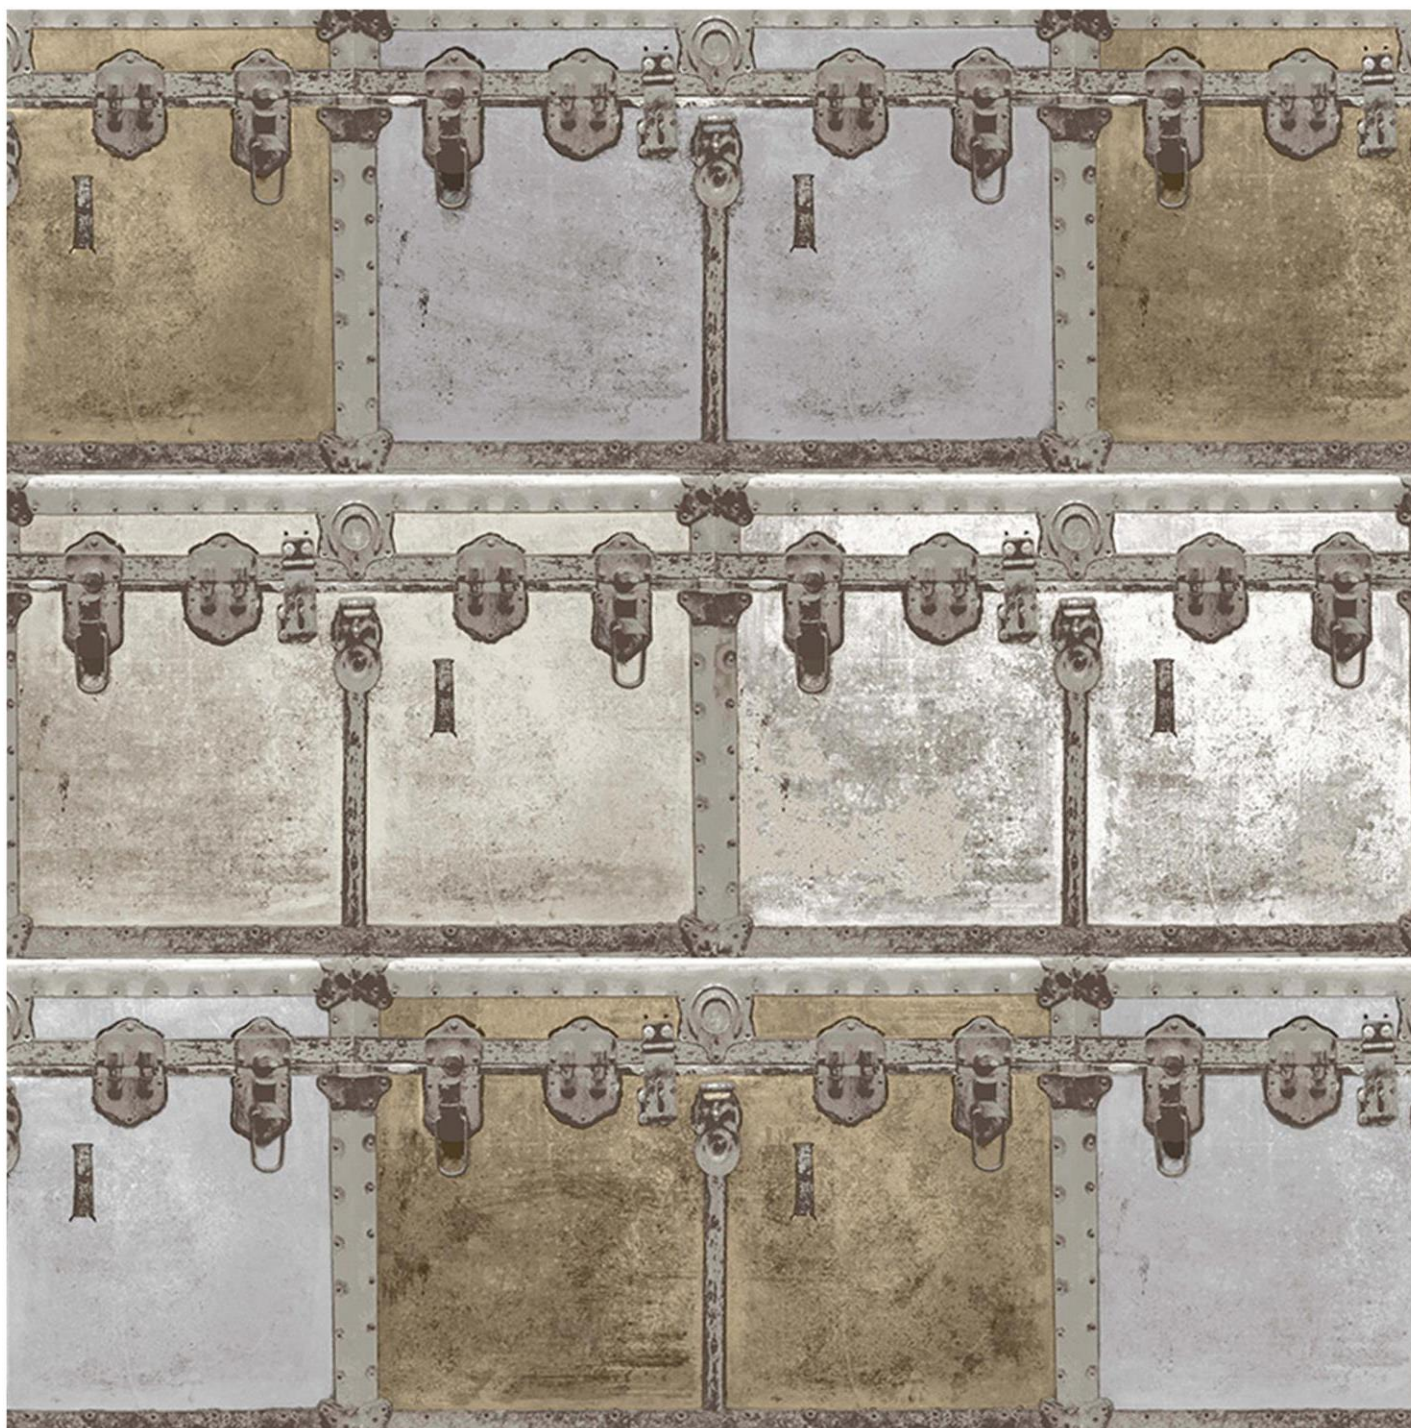

Ref. 16640

MEDIDA

10.05 m x 0.53

Rep. 53 cm

**Entrega
Inmediata**

Lavable

Buena resistencia
a la luz

Encolar en la pared

Case recto

Fácil de arrancar en seco