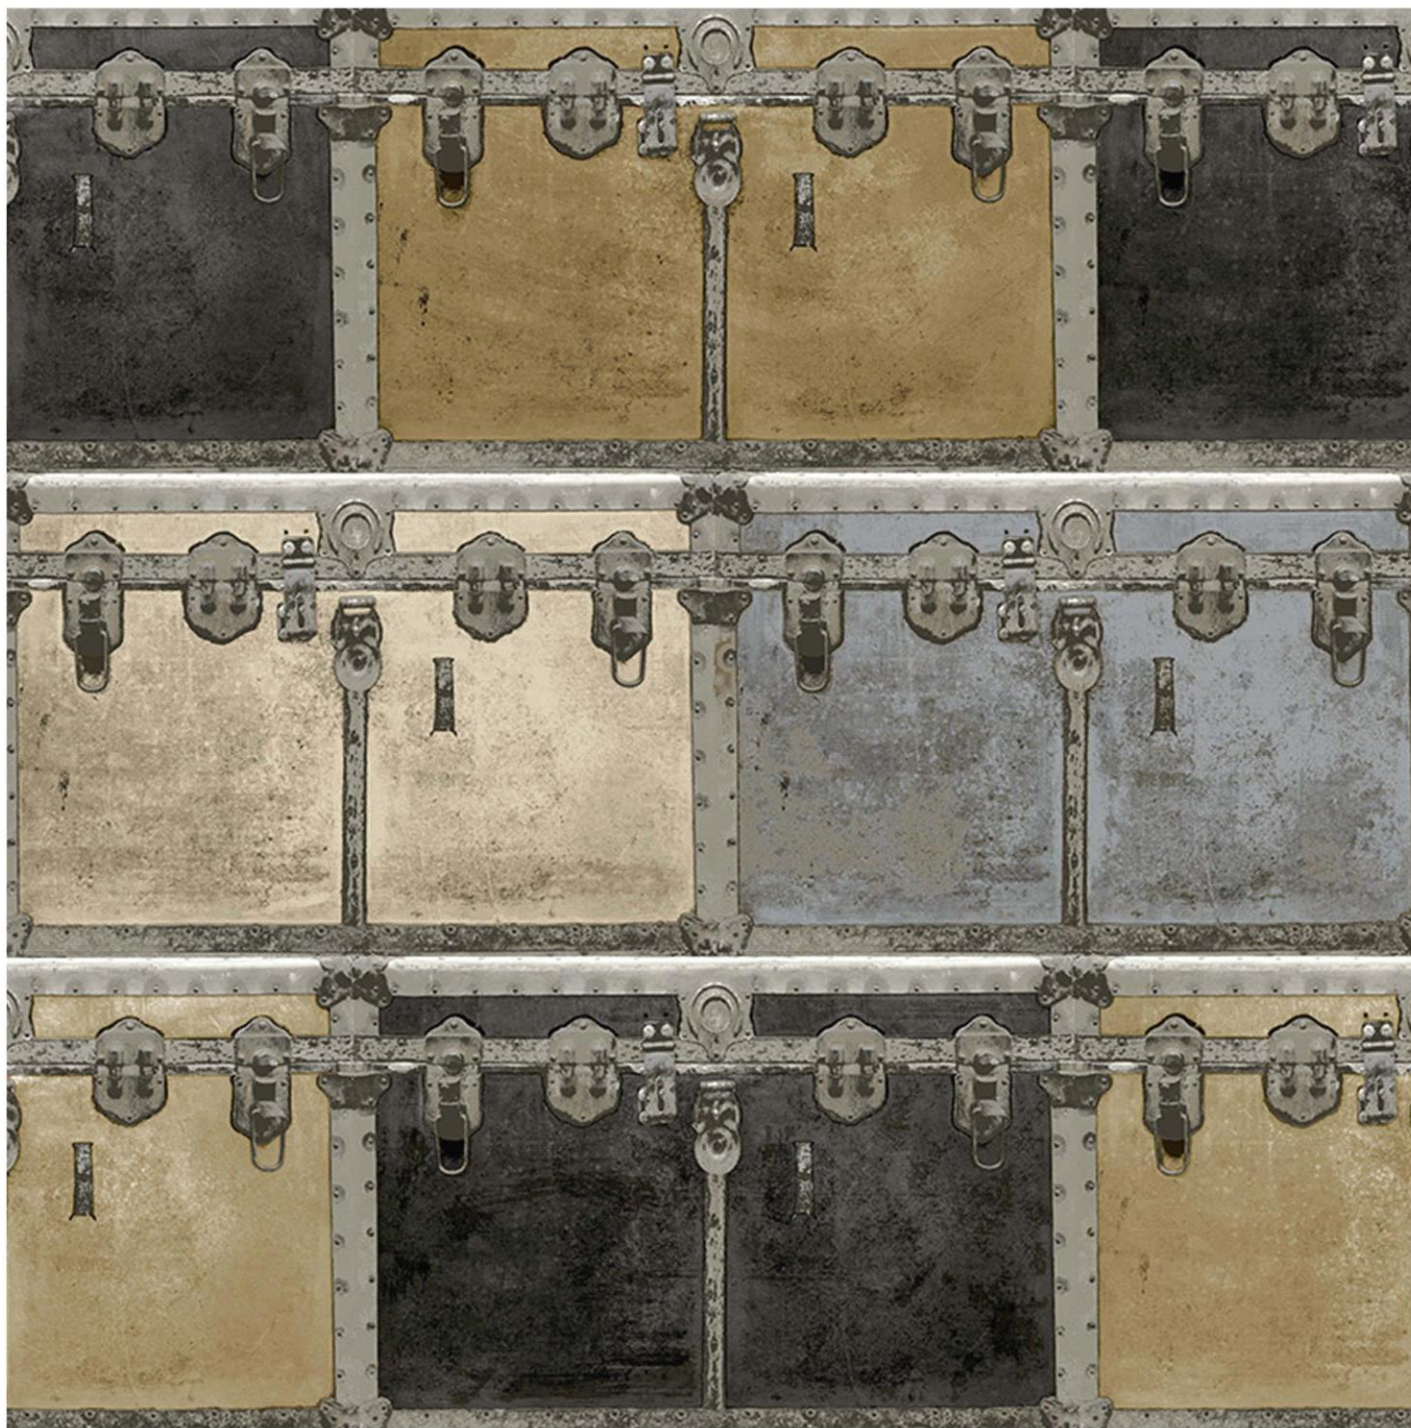

Ref. 16642

MEDIDA

10.05 m x 0.53

Rep. 53 cm

**Entrega
Inmediata**

Lavable

Buena resistencia
a la luz

Encolar en la pared

Case recto

Fácil de arrancar en seco