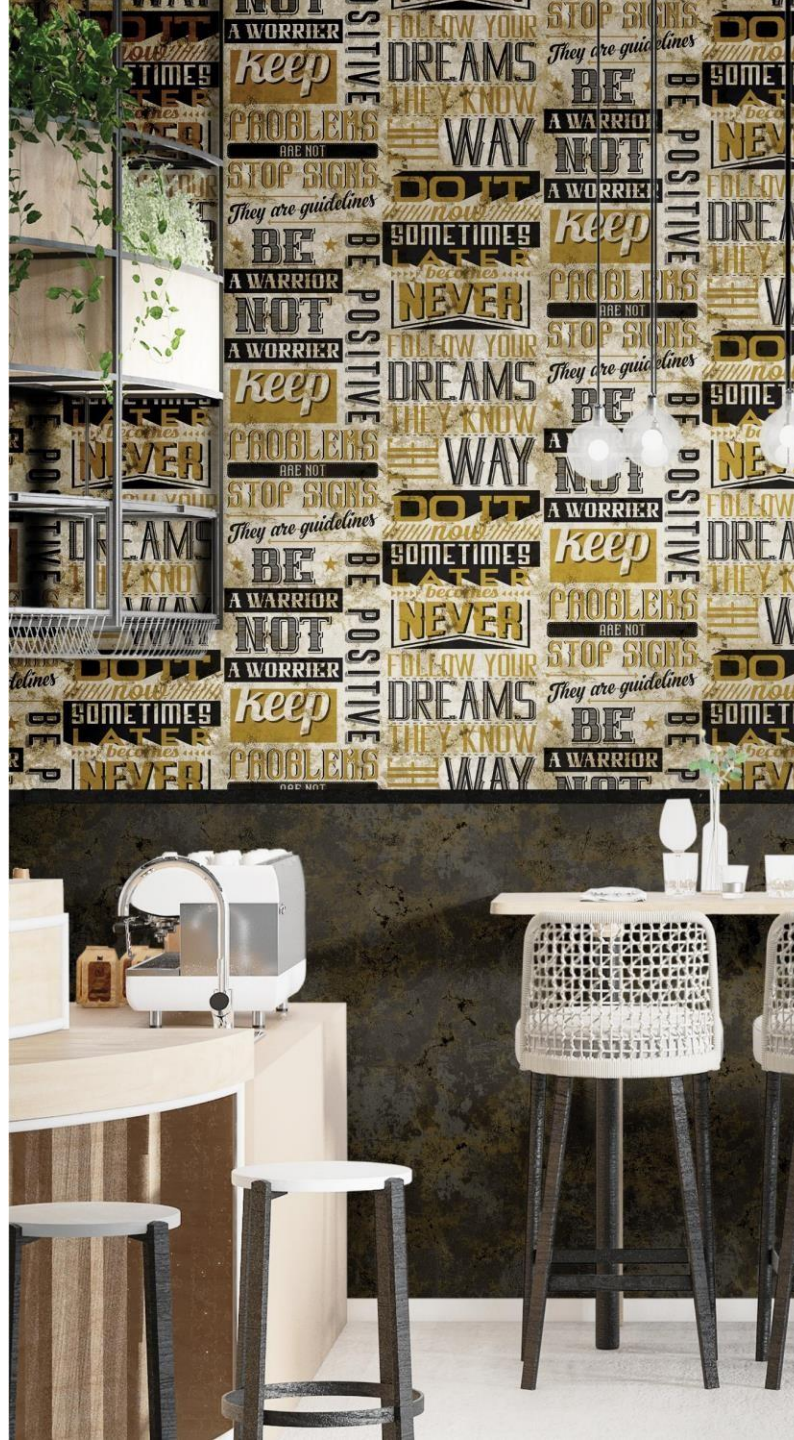

Buena resistencia
a la luz

Encolar en la pared

Case libre

Case saltado

Fácil de arrancar en seco

Ref. 16606
INSTALADO

Lavable

Buena resistencia
a la luz