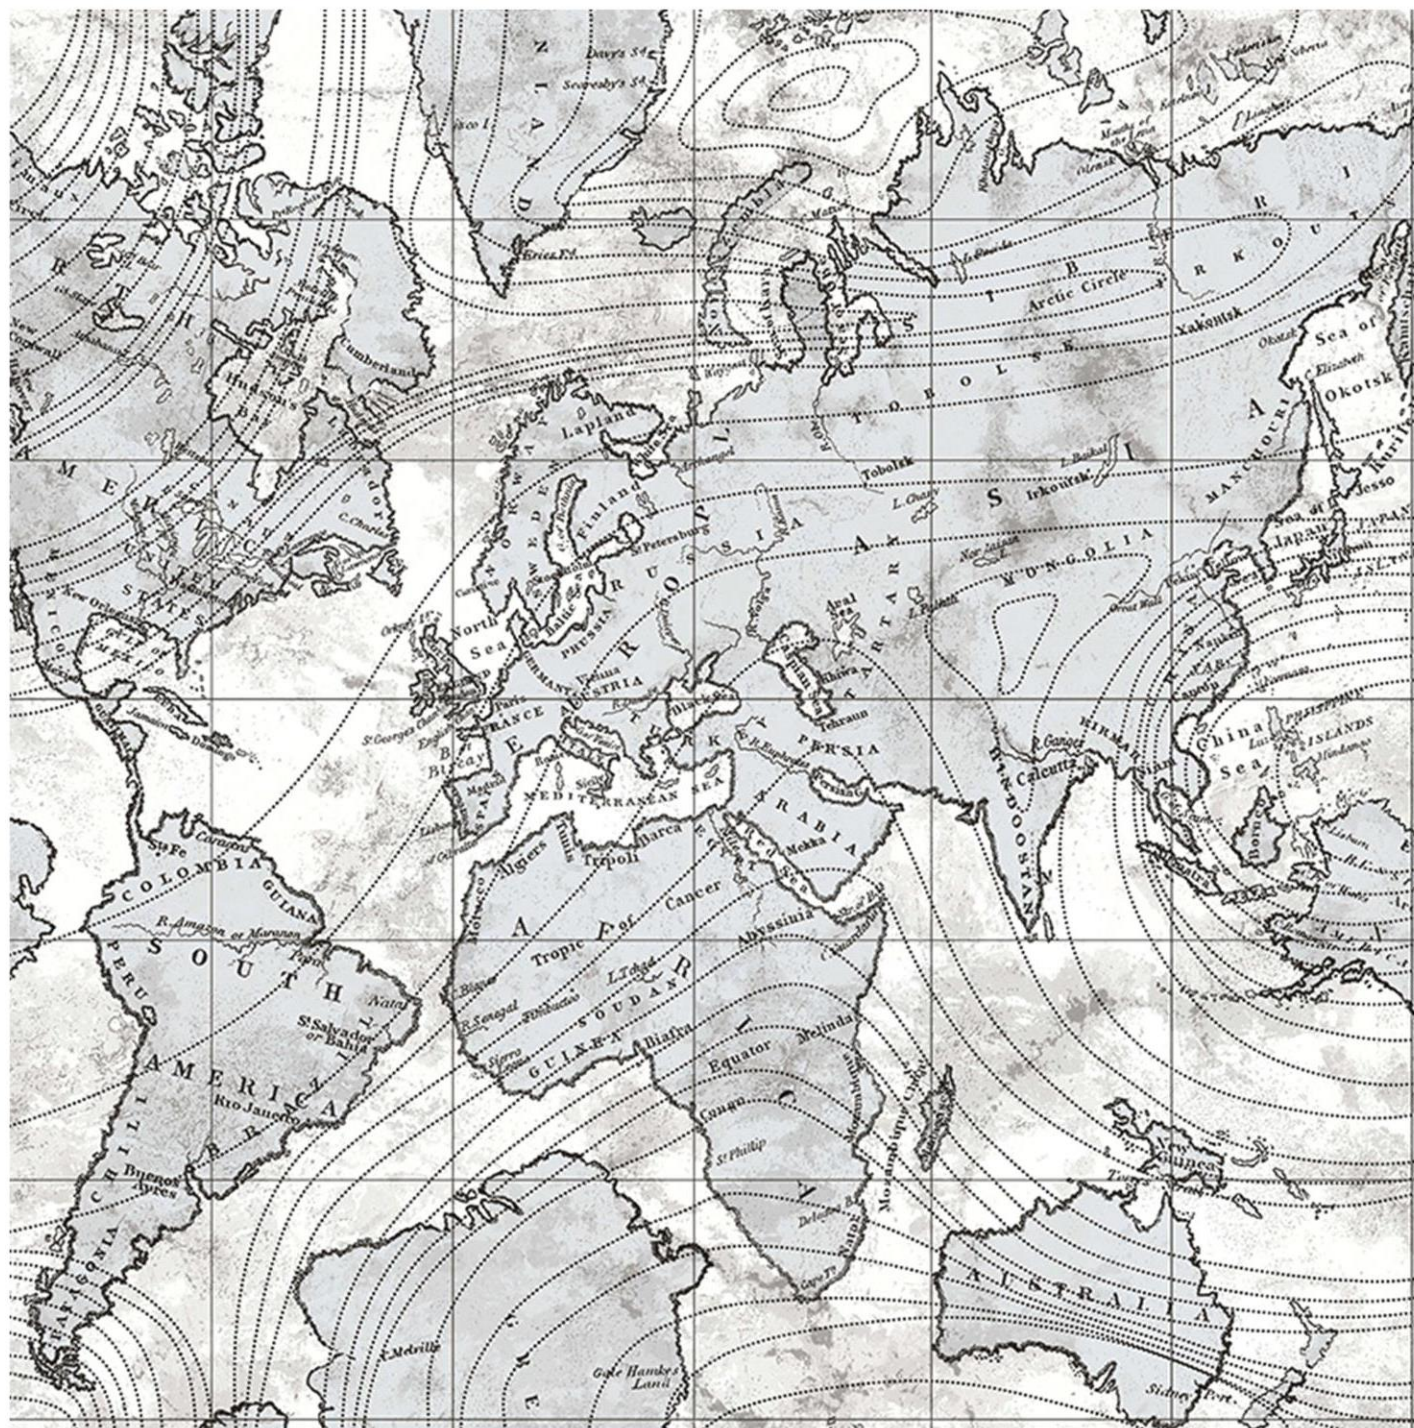

Ref. 16656

MEDIDA

10.05 m x 0.53

Rep. 53 cm

**Entrega
Inmediata**

Lavable

Buena resistencia
a la luz

Encolar en la pared

Case salteado

Fácil de arrancar en seco