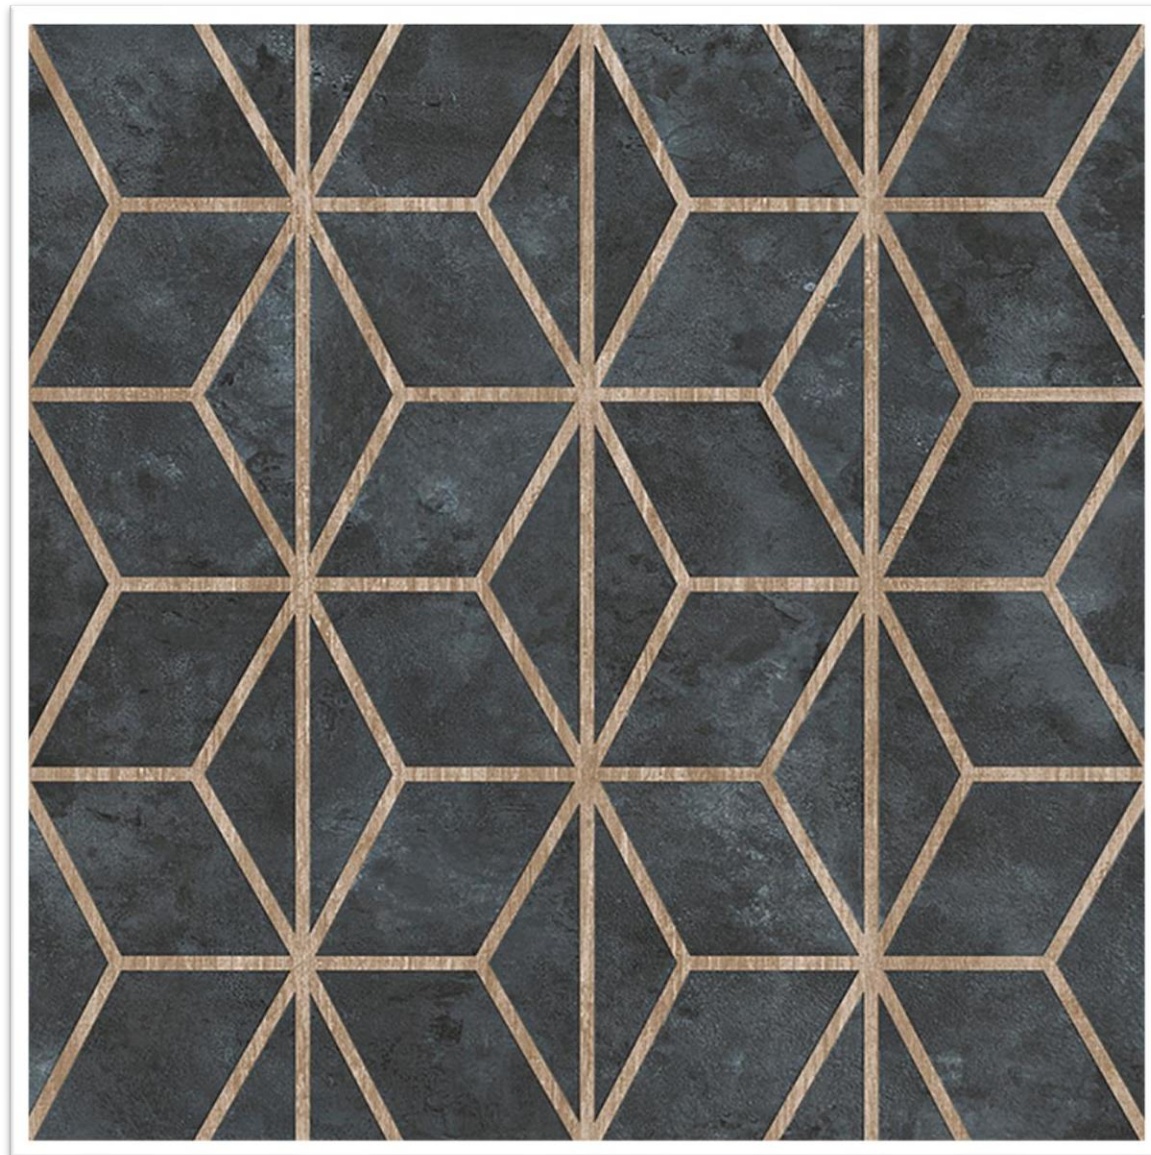

Ref.374-2

MEDIDA

10.05 m x 0.53

Rep. 17.5 cm

**Entrega
Inmediata**

Lavable

Encolar en la pared

Case recto

Fácil de arrancar en seco