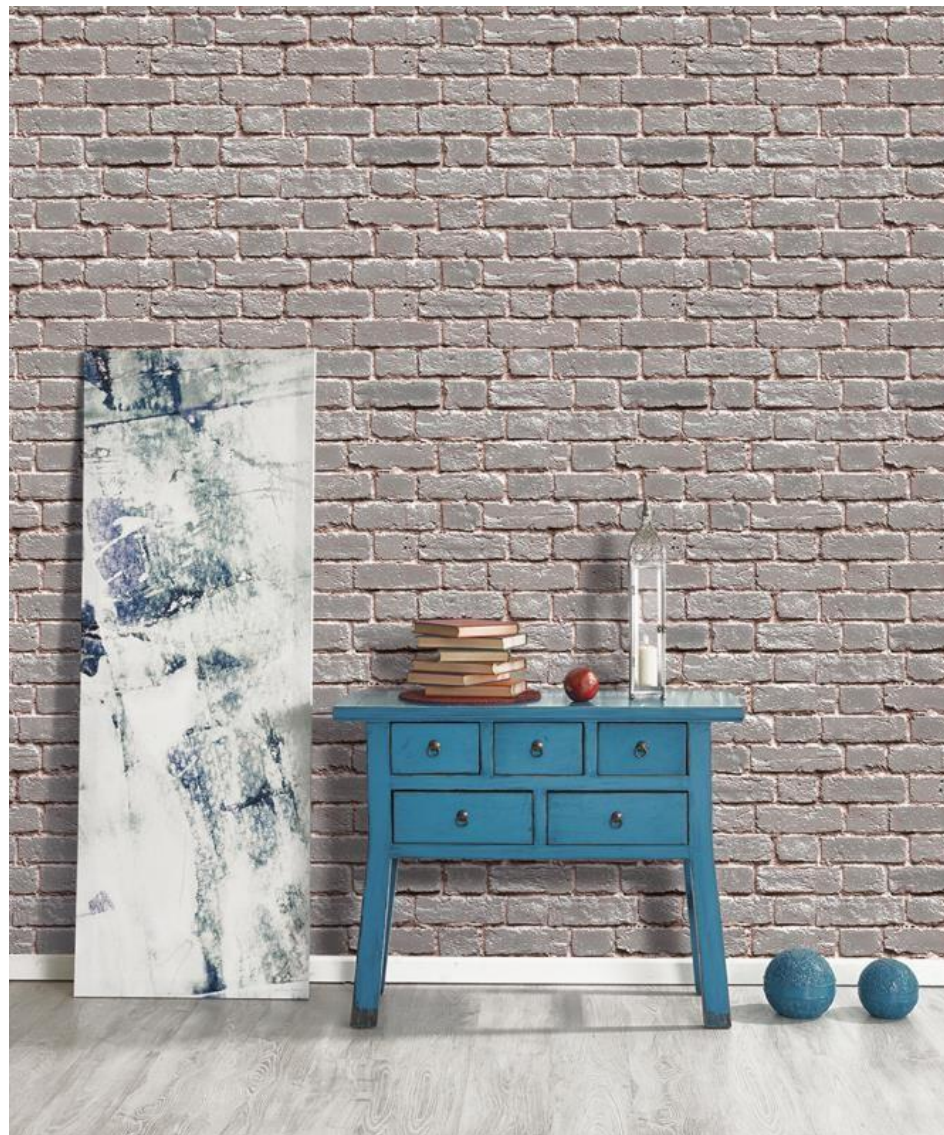

Rep. 48 cm

**Entrega
Inmediata**

Lavable

Encolar en la pared

Case recto

Fácil de arrancar en seco

INSTALAD
O 369-1

Ref.369-2