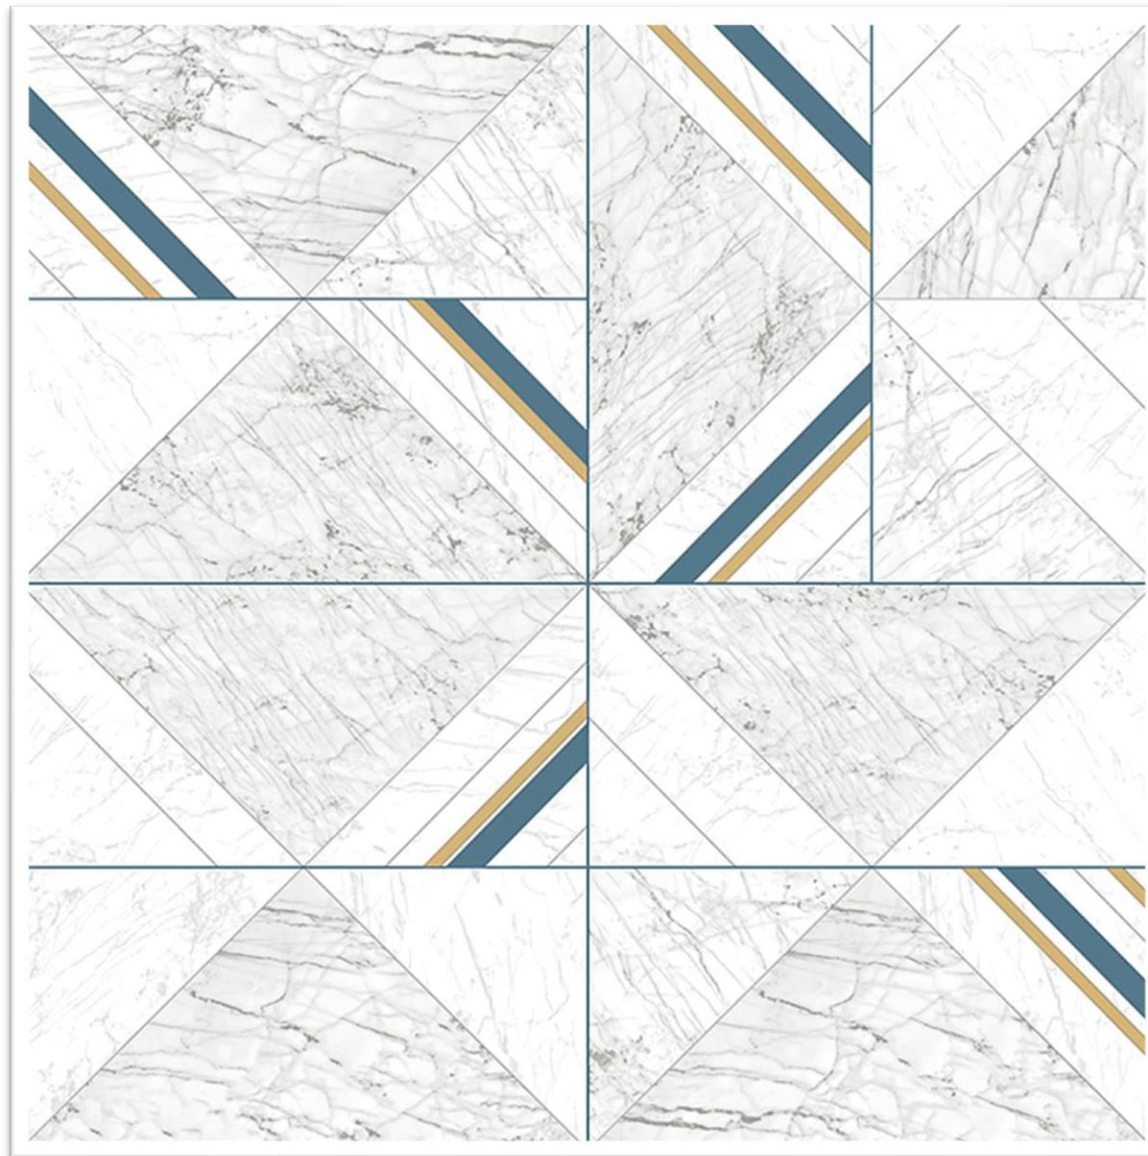

Ref.367-1

MEDIDA

10.05 m x 0.53

Rep. 26.5 cm

**Entrega
Inmediata**

Lavable

Encolar en la pared

Case recto

Fácil de arrancar en seco