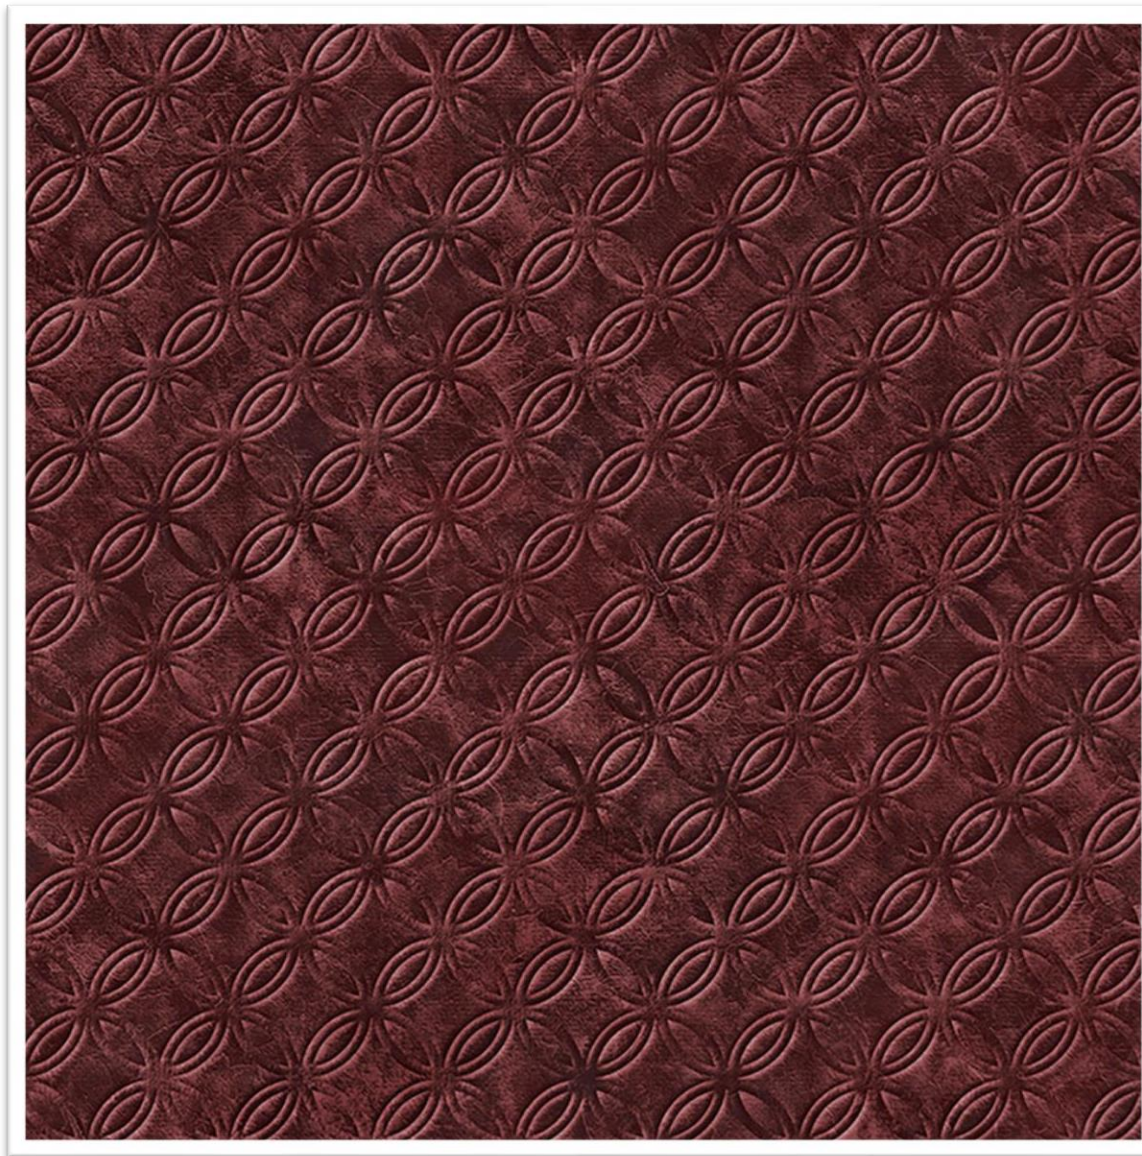

Ref.362-3

MEDIDA

10.05 m x 0.53

Rep. 53 cm

**Entrega
Inmediata**

Lavable

Encolar en la pared

Case recto

Fácil de arrancar en seco