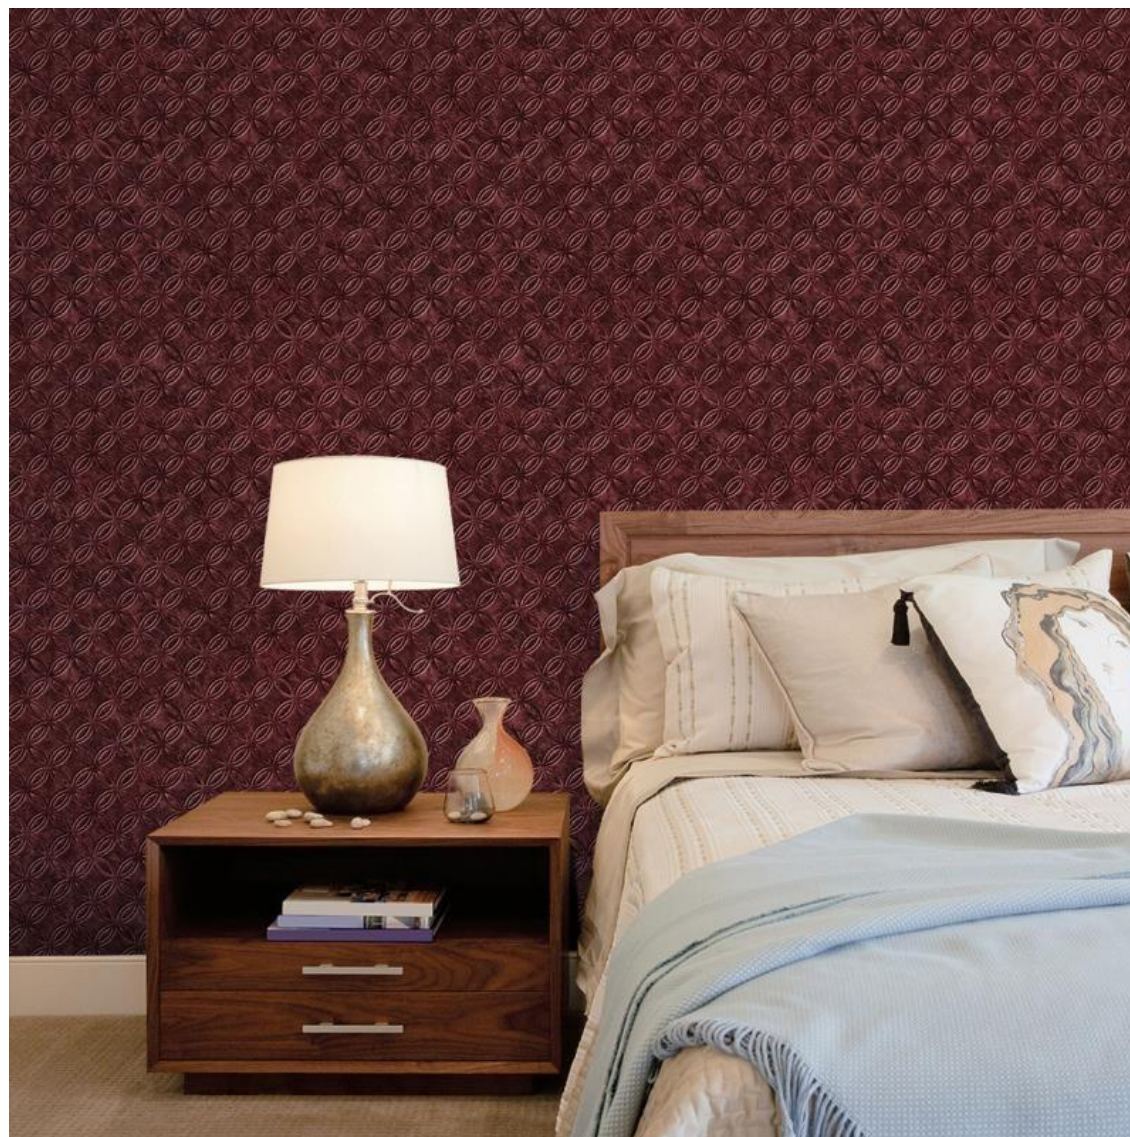

INSTALAD
O 362-3