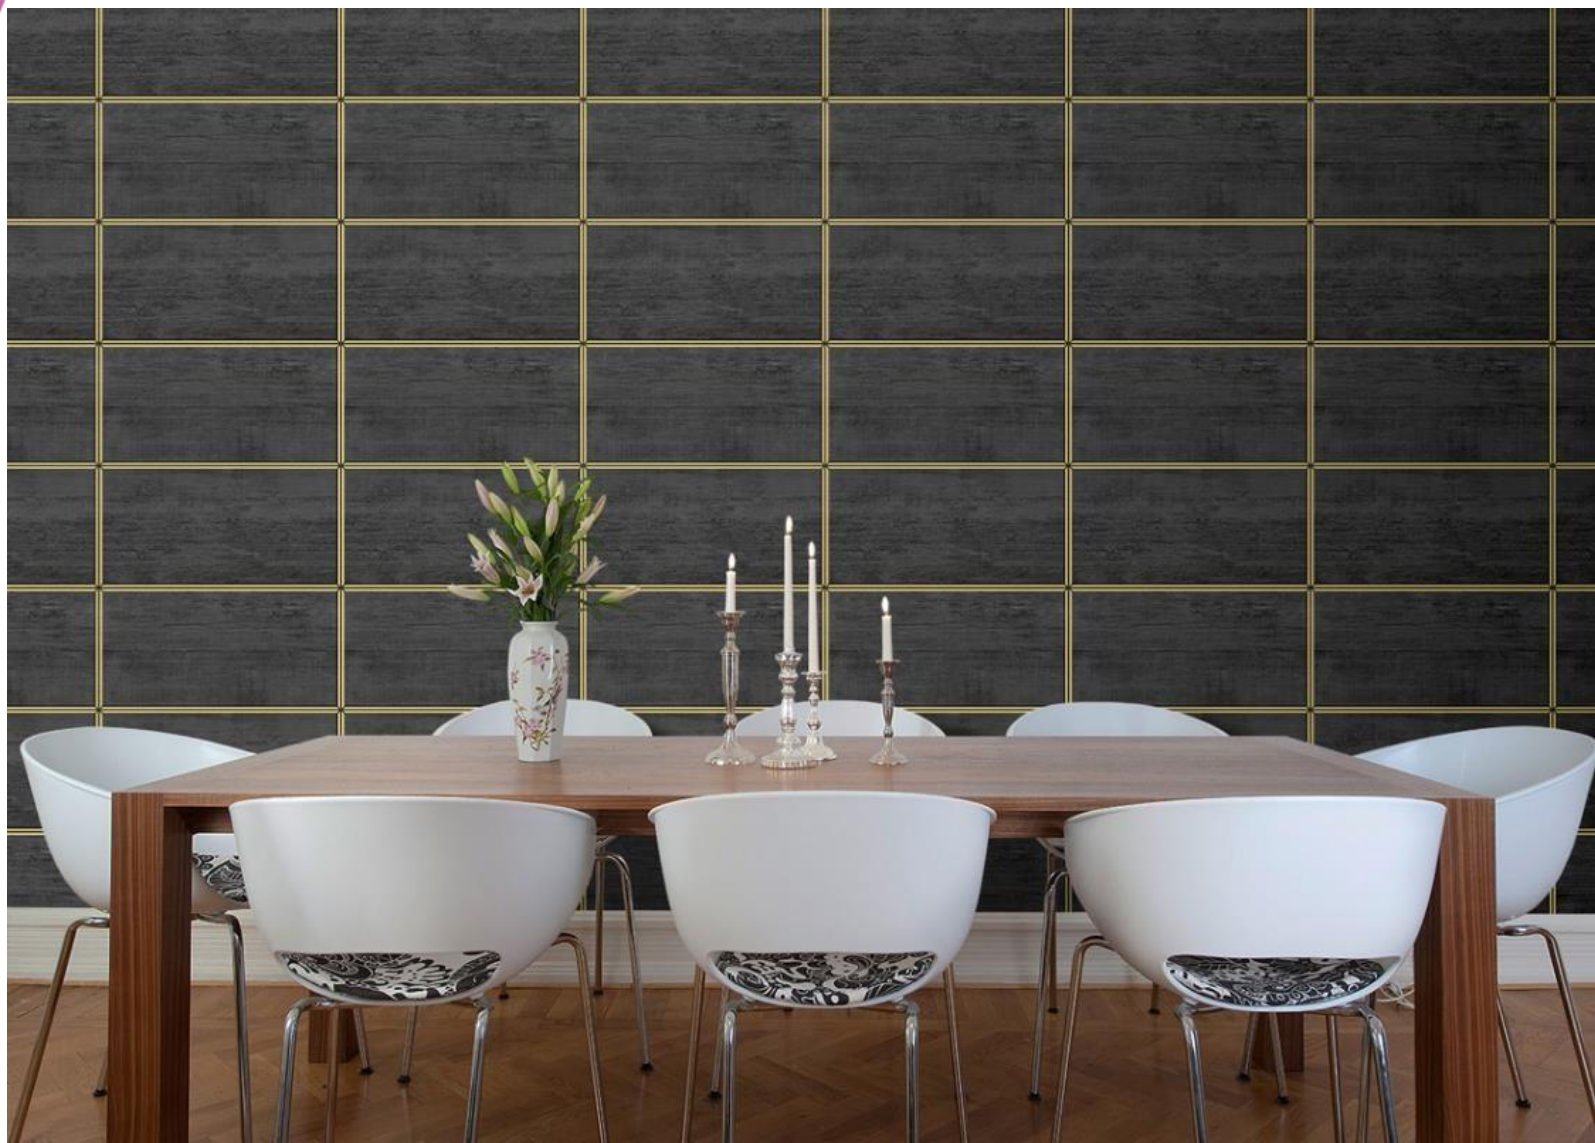

INSTALAD
O 372-1