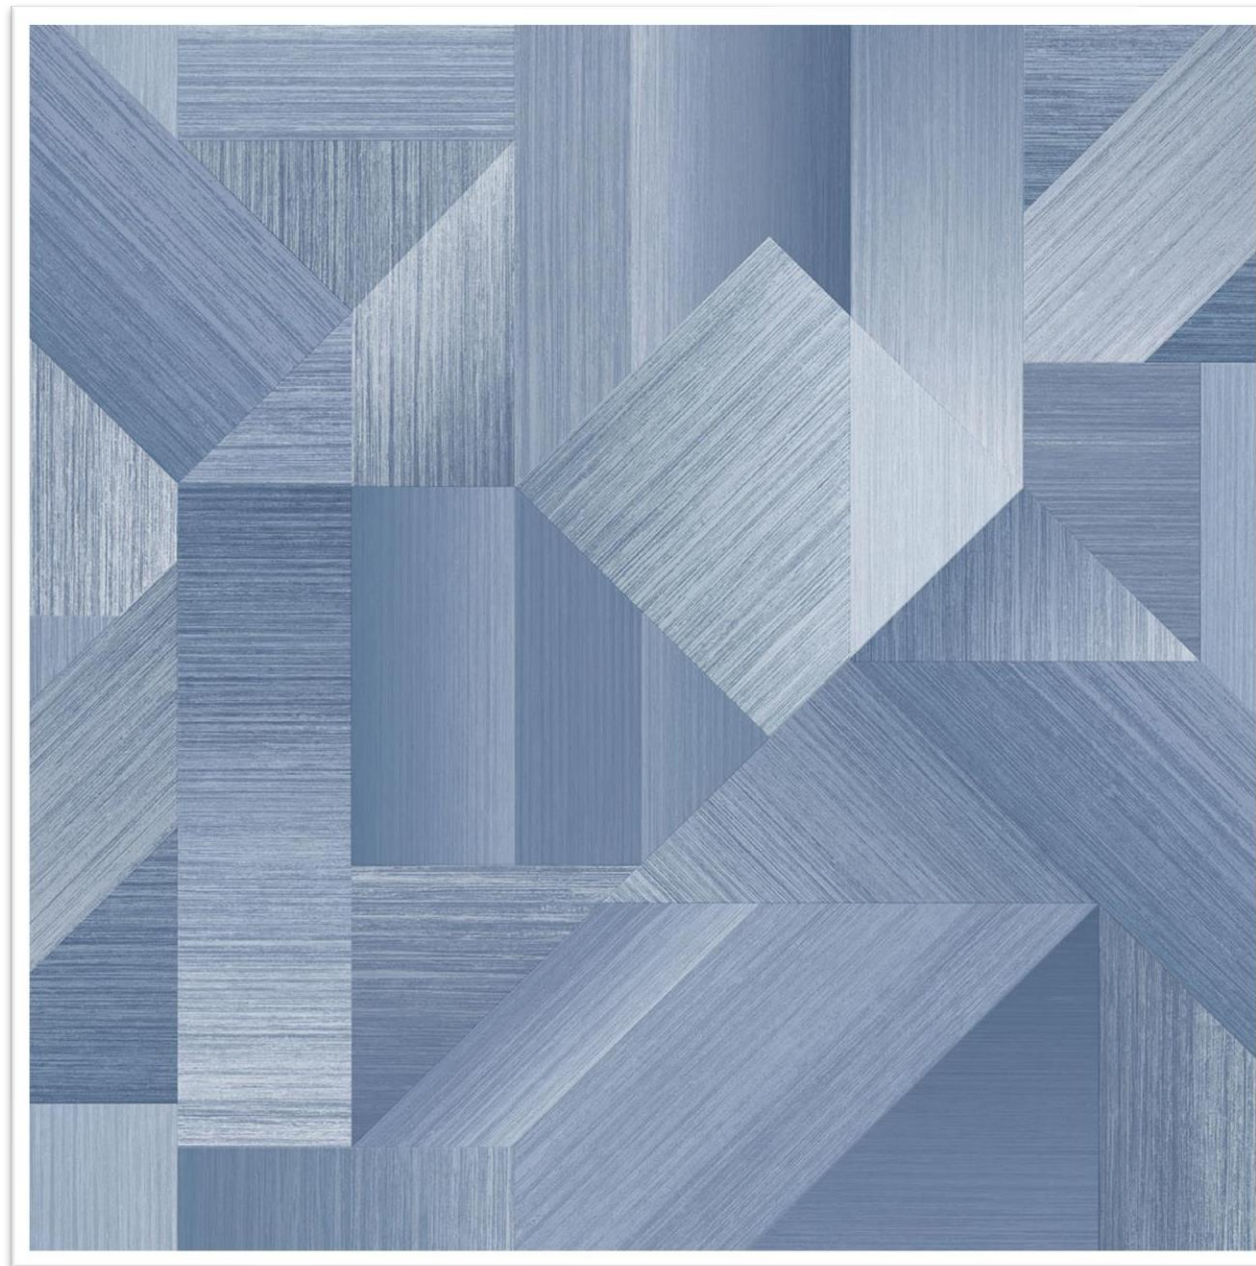

Ref.G56624

MEDIDA

10.05 m x 0.53

Rep. 63 cm

**Entrega
Inmediata**

Lavable

Encolar en la pared

Case saltado

Fácil de arrancar en seco