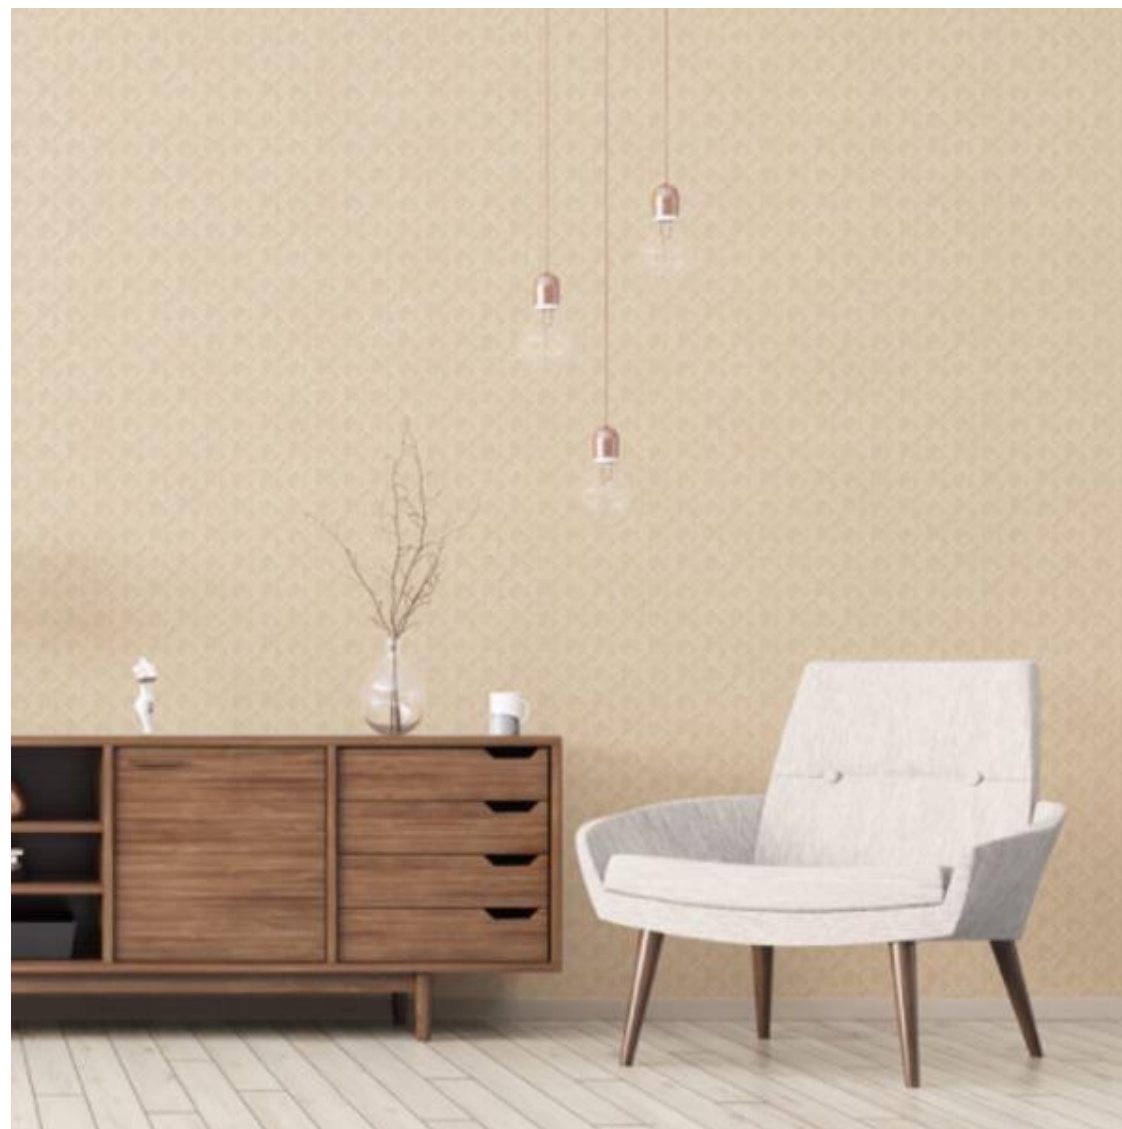

INSTALADO

G56577