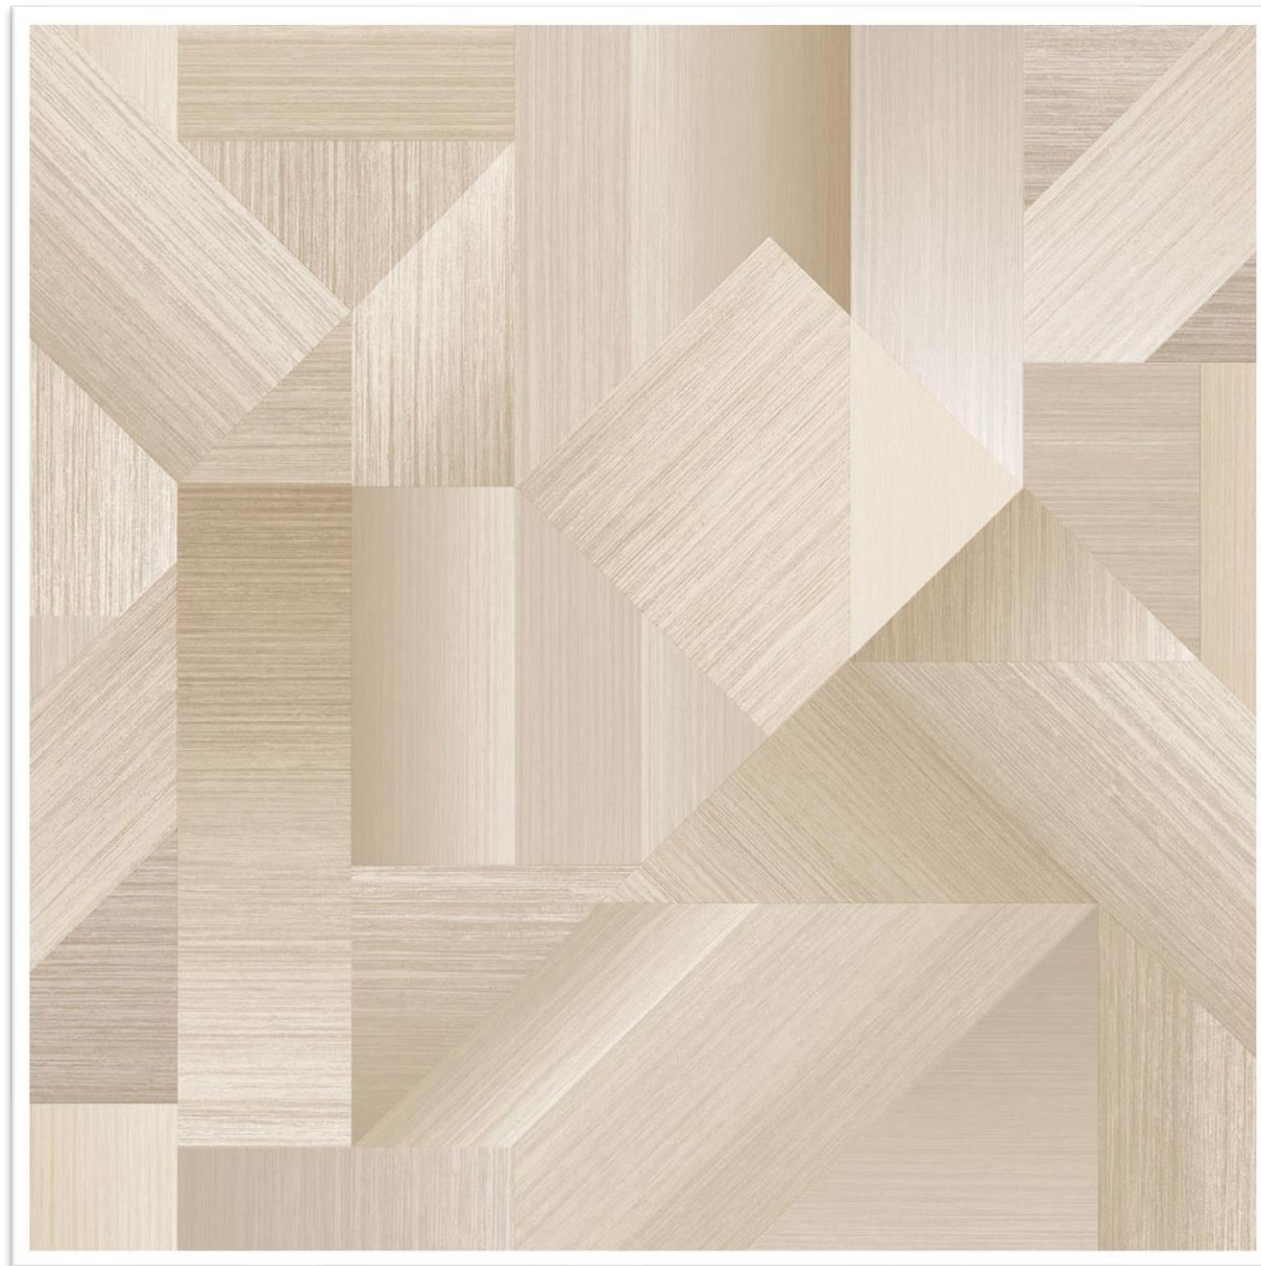

MEDIDA

10.05 m x 0.53

Rep. 63 cm

**Entrega
Inmediata**

Lavable

Encolar en la pared

Case saltado

Fácil de arrancar en seco