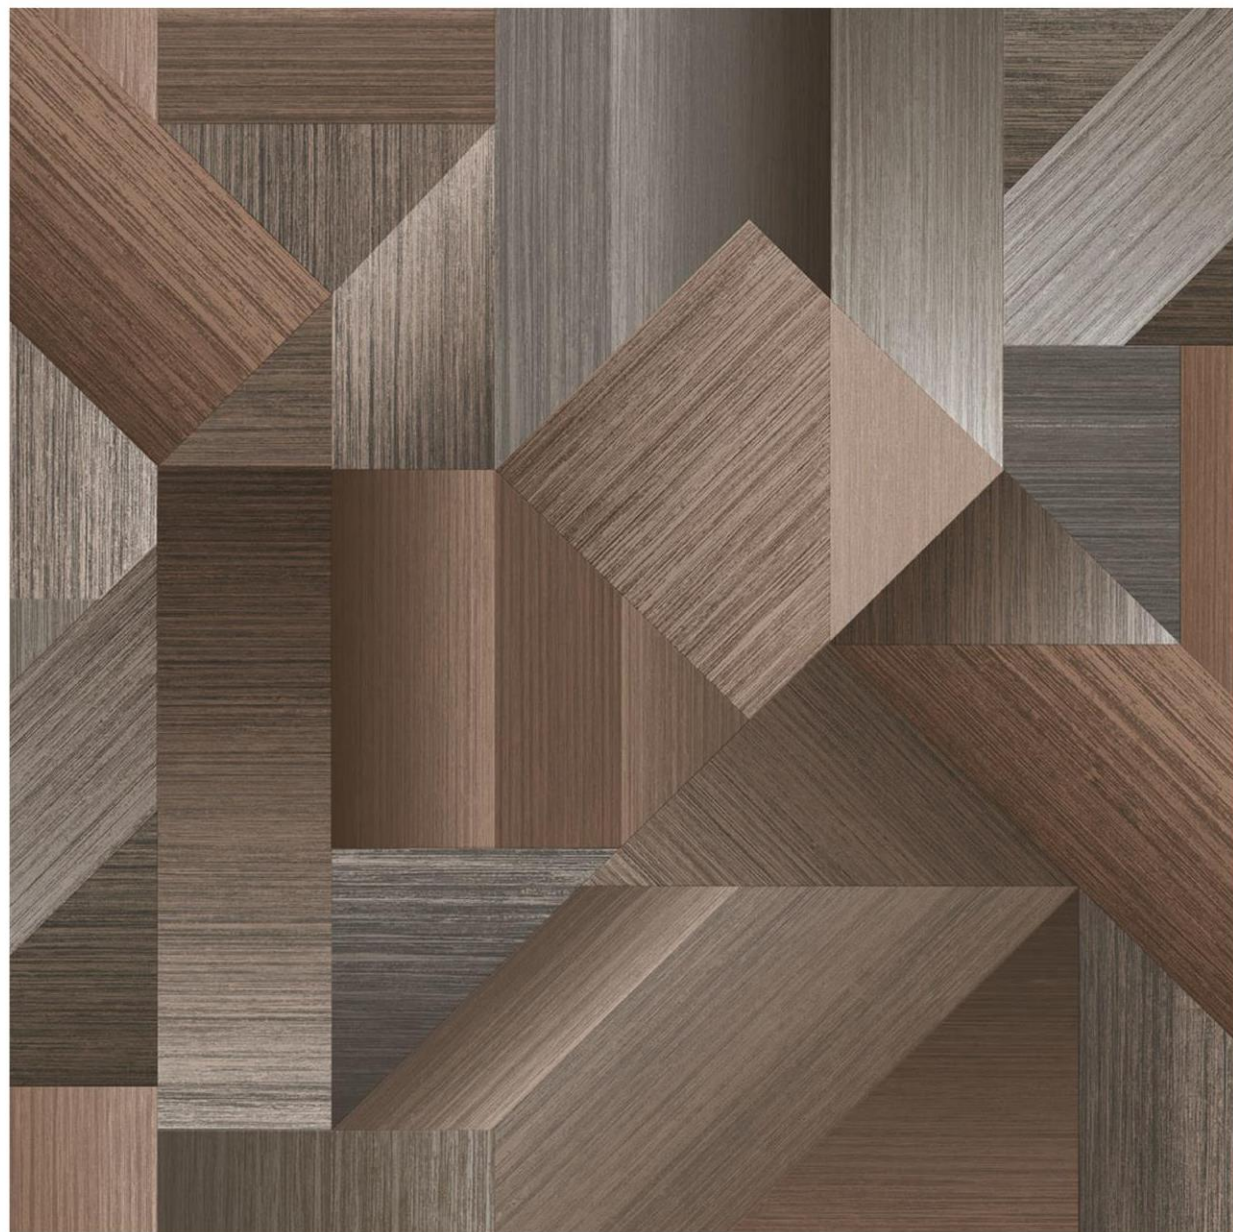

Ref.G56625

MEDIDA

10.05 m x 0.53

Rep. 63 cm

**Entrega
Inmediata**

Lavable

Encolar en la pared

Case saltado

Fácil de arrancar en seco