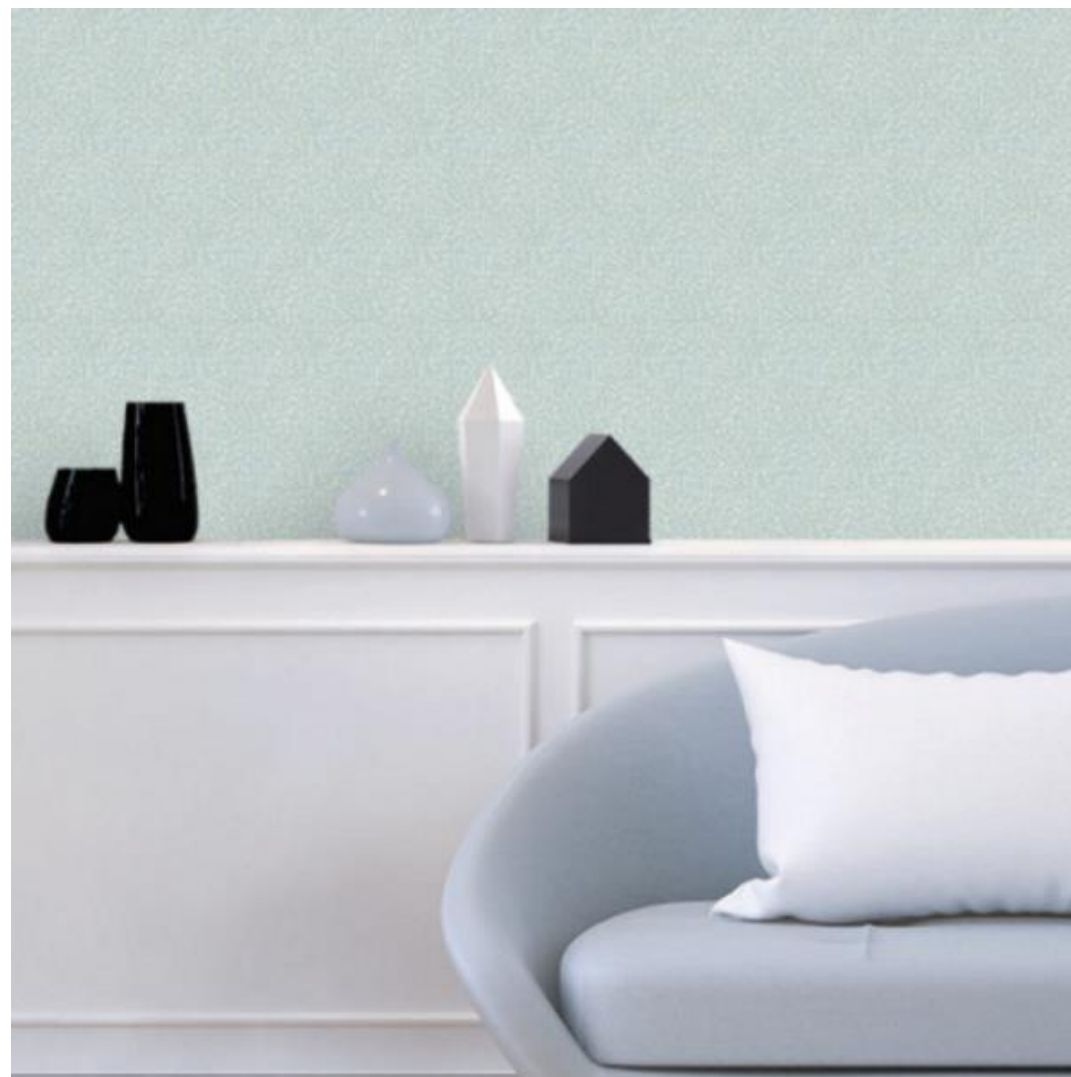

Rep. 26.5 cm

**Entrega
Inmediata**

Lavable

Encolar en la pared

Case recto

Fácil de arrancar en seco

INSTALADO

G56606