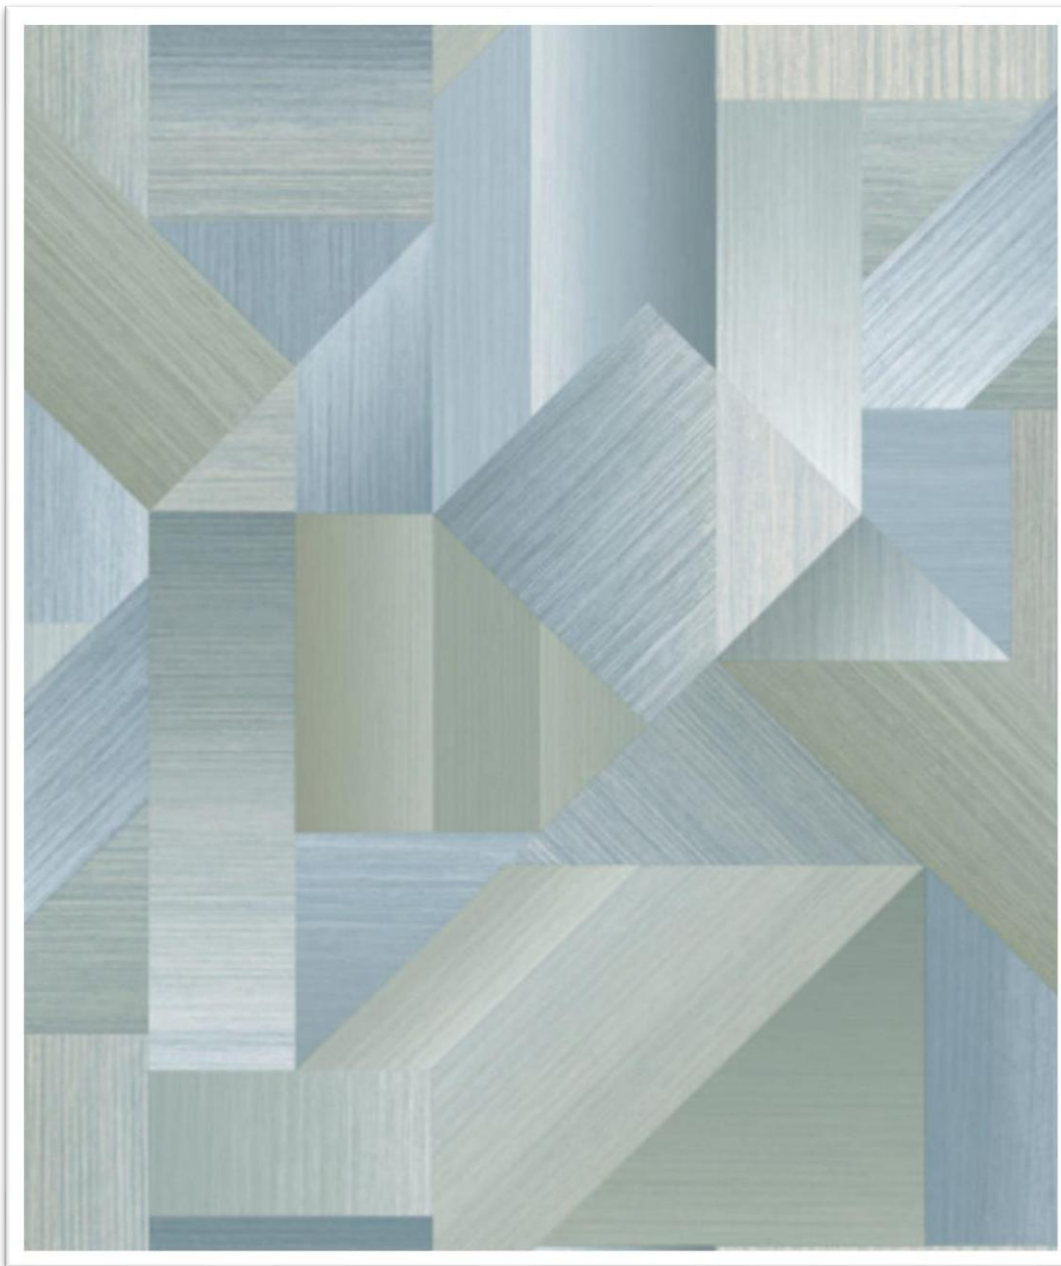

Ref.G56627

MEDIDA

10.05 m x 0.53

Rep. 63 cm

**Entrega
Inmediata**

Lavable

Encolar en la pared

Case salteado

Fácil de arrancar en seco